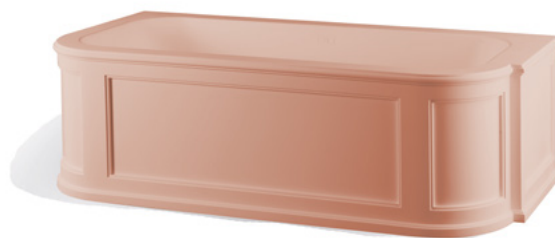

INTERNO ED ESTERNO: COLORE NCS OPACO
INTERNAL AND EXTERNAL: NCS MATTE COLOUR
INNEN UND AUSSEN: NCS FARBE MATT
INTÉRIEUR ET EXTERIEUR : COULEUR NCS MATE
INTERNO Y EXTERNO: COLOR NCS MATE
ВНУТРИ И СНАРУЖИ: ЦВЕТ В СИСТЕМЕ NCS, МАТОВАЯ

PRESIDENTSXMCMAT
P 265.68