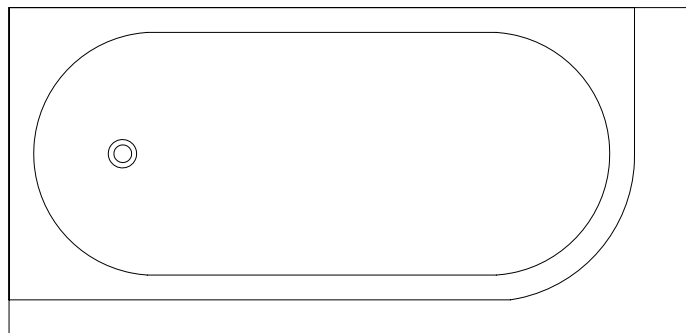

WAVE SX

cm L: 176,5 x H: 56 x D: 82,5
L: 69 1/2" x H: 22" x D: 32 1/2"

VASCA AD ANGOLO SINISTRO IN WHITE TEC
WHITE TEC LEFT CORNER BATHTUB
WANNE MIT LINKSLIGENDER ECKE AUS WHITE TEC
BAIGNOIRE AVEC ANGLE GAUCHE EN WHITE TEC
BAÑERA ANGULAR IZQUIERDA DE WHITE TEC
ВАННА УГЛОВАЯ ЛЕВОСТОРОННЯЯ ИЗ МАТЕРИАЛА WHITE TEC

È POSSIBILE PERSONALIZZARE LE SEGUENTI VASCHE IN WHITE TEC COMBINANDO TUTTI I COLORI DELLA GAMMA NCS CON LE FINITURE DI SUPERFICIE (LUCIDA/OPACA)
YOU CAN CUSTOMISE THE FOLLOWING WHITE TEC BATHTUBS COMBINING ALL COLOURS FROM THE NCS RANGE WITH THE SURFACE FINISHES (GLOSS/MATE)
ZUR INDIVIDUELLEN GESTALTUNG DER NACHFOLGENDEN WHITE-TEC BADEWANNEN KÖNNEN ALLE FARBEN DER NCS- REIHE MIT DEN BEIDEN OBERFLÄCHENBEHANDLUNGEN (GLÄNZEND/MATT) KOMBINIERT WERDEN
IL EST POSSIBLE DE PERSONNALISER LES BAIGNOIRES SUIVANTES EN WHITE TEC EN COMBINANT TOUTES LES COULEURS DE LA GAMME NCS AVEC LES FINITIONS DE SURFACE (BRILLANTE/MATE)
SE PUEDEN PERSONALIZAR LAS SIGUIENTES BAÑERAS DE WHITE TEC COMBINANDO TODOS LOS COLORES DE LA GAMA NCS CON LOS ACABADOS DE SUPERFICIE (BRILLO/MATE)
ВОЗМОЖНО ИЗГОТОВИТЬ НА ЗАКАЗ СЛЕДУЮЩИЕ ВАННЫ ИЗ МАТЕРИАЛА WHITE TEC, СОЧЕТАЯ ВСЕ ОТТЕНКИ В ЦВЕТОВОЙ СИСТЕМЕ NCS С ОТДЕЛКОЙ ПОВЕРХНОСТЕЙ (ГЛЯНЦЕВАЯ / МАТОВАЯ)

LISTA ACCESSORI ABBINABILI (VEDI PAGINA 122)
LIST OF MATCHING ACCESSORIES (SEE PAGE 122)
LISTE PASSENDER ACCESSOIRES (SIEHE SEITE 122)
LISTE DES ACCESSOIRES COMBINABLES (VOIR PAGE 122)
LISTADO DE ACCESORIOS CONJUNTABLES (VÉASE PÁGINA 122)
ПЕРЕЧЕНЬ СООТВЕТСТВУЮЩИХ ПРИНАДЛЕЖНОСТЕЙ (СМ. СТРАНИЦУ 122)
SFAS400