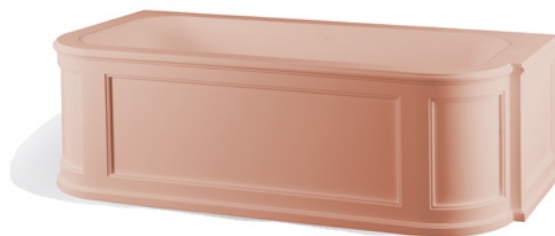

INTERNO ED ESTERNO: COLORE NCS LUCIDO
INTERNAL AND EXTERNAL: NCS GLOSS COLOUR
INNEN UND AUSSEN: NCS FARBE GLÄNZEND
INTÉRIEUR ET EXTERIEUR : COULEUR NCS BRILLANTE
INTERNO Y EXTERNO: COLOR NCS BRILLO
ВНУТРИ И СНАРУЖИ: ЦВЕТ В СИСТЕМЕ NCS, ГЛЯНЦЕВАЯ

PRESIDENTSXMCGLO
P 265.68