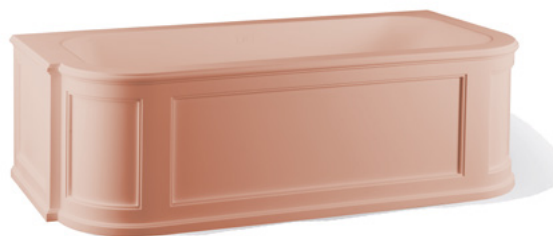

INTERNO ED ESTERNO: COLORE NCS LUCIDO
INTERNAL AND EXTERNAL: NCS GLOSS COLOUR
INNEN UND AUSSEN: NCS FARBE GLÄNZEND
INTÉRIEUR ET EXTERIEUR : COULEUR NCS BRILLANTE
INTERNO Y EXTERNO: COLOR NCS BRILLO
ВНУТРИ И СНАРУЖИ: ЦВЕТ В СИСТЕМЕ NCS, ГЛЯНЦЕВАЯ

PRESIDENTDXMCGLO
P 265.68