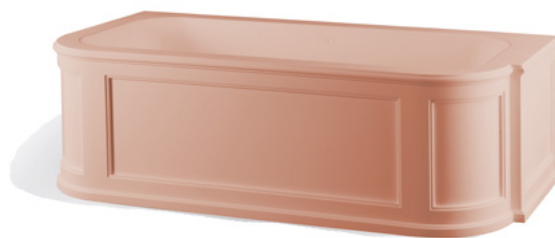

INTERNO ED ESTERNO: COLORE NCS OPACO
INTERNAL AND EXTERNAL: NCS MATTE COLOUR
INNEN UND AUSSEN: NCS FARBE MATT
INTÉRIEUR ET EXTERIEUR : COULEUR NCS MATE
INTERNO Y EXTERNO: COLOR NCS MATE
ВНУТРИ И СНАРУЖИ: ЦВЕТ В СИСТЕМЕ NCS, МАТОВАЯ

PRESIDENTMCMAT
P 255.18