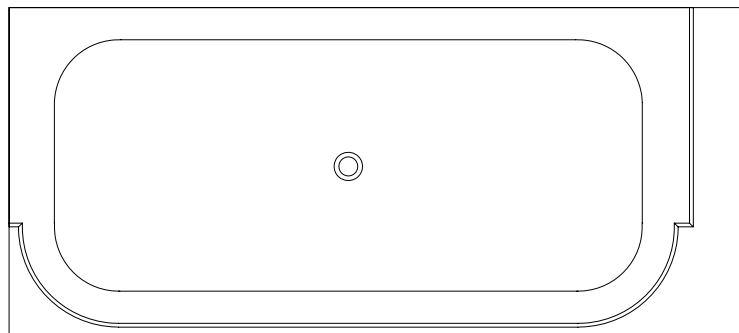

PRESIDENTDXMCGLO
P 265.68

PRESIDENT SX

cm L: 181 x H: 56 x D: 84.5
L: 71 1/4" x H: 22" x D: 33 1/4"

VASCA AD ANGOLO SINISTRO IN WHITE TEC
WHITE TEC LEFT CORNER BATHTUB
WANNE MIT LINKSLIGENDER ECKE AUS WHITE TEC
BAIGNOIRE AVEC ANGLE GAUCHE EN WHITE TEC
BAÑERA ANGULAR IZQUIERDA DE WHITE TEC
ВАННА УГЛОВАЯ ЛЕВОСТОРОННЯЯ ИЗ МАТЕРИАЛА WHITE TEC