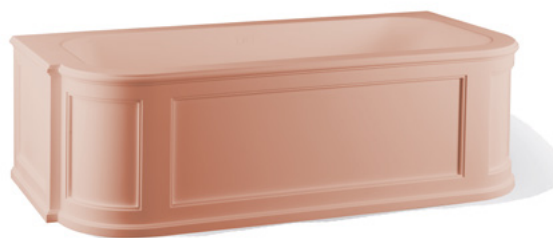

INTERNO ED ESTERNO: COLORE NCS OPACO
INTERNAL AND EXTERNAL: NCS MATTE COLOUR
INNEN UND AUSSEN: NCS FARBE MATT
INTÉRIEUR ET EXTERIEUR : COULEUR NCS MATE
INTERNO Y EXTERNO: COLOR NCS MATE
ВНУТРИ И СНАРУЖИ: ЦВЕТ В СИСТЕМЕ NCS, МАТОВАЯ

PRESIDENTDXMCMAT
P 265.68