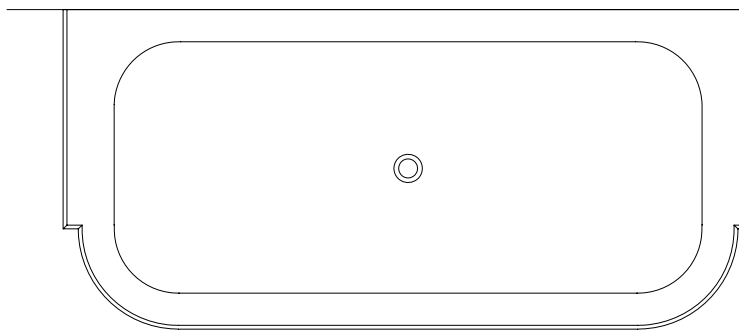

ПЕРЕЧЕНЬ СООТВЕТСТВУЮЩИХ ПРИНАДЛЕЖНОСТЕЙ (СМ.СТРАНИЦУ 122)

SF360051

PRESIDENT DX

cm L: 181 x H: 56 x D: 84.5
L: 71 1/4" x H: 22" x D: 33 1/4"

VASCA AD ANGOLO DESTRO IN WHITE TEC
WHITE TEC RIGHT CORNER BATHTUB
WANNE MIT RECHTSLIGENDER ECKE AUS WHITE TEC
BAIGNOIRE AVEC ANGLE DROITE EN WHITE TEC
BAÑERA ANGULAR DERECHA DE WHITE TEC
ПРАВосторонняя угловая ванна из материала WHITE TEC