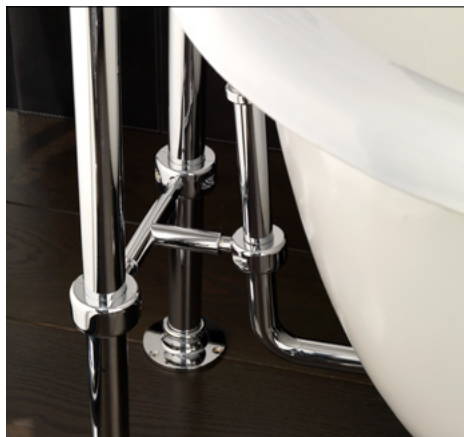

RACCORDO GAMBE A TERRA
MARFRGT E COLONNA DI SCARICO
CONNECTION PIECE FOR MARFRGT
FREE STANDING LEGS AND BATH WASTE
VERBINDUNG FÜR MARFRGT FREISTEHENDE BODENBEINE
RACCORDEMENT COLONNES AU SOL MARFRGT ET VIDAGE
CONEXION COLUMNAS A SUELO MARFRGT Y DESAGUE
ПАТРУБОК ДЛЯ НАПОЛЬНЫХ НОЖЕК
MARFRGT И СЛИВНОЙ КОЛОННЫ

NON ABBINABILE CON SDF74
CANNOT BE MATCHED WITH SDF74
NICHT KOMBINIERBAR MIT SDF74
A NE PAS ASSOCIER AVEC SDF74
NON COMBINABILE CON SDF74
НЕ СОЧЕТАЕТСЯ С SDF74

CROMO - CHROME DEKITGTCR
CHROM - CHROME P 7.56
CROMO - XPOM

ORO CHIARO - LIGHT GOLD DEKITGTOT
HELLGOLD - OR CLAIR P 9.69
ORO CLARO - СВЕТЛОЕ ЗОЛОТО

NICKEL LUCIDO - POLISHED NICKEL DEKITGTNK
POLIERNICKEL - NICKEL POLI P 9.69
NIQUEL LUCIDO - НИКЕЛЬ БЛЕСТЯЩИЙ

NICKEL SATINATO - SATIN NICKEL DEKITGTNKA
SATINNICKEL - NICKEL SATINÉ P 9.69
NIQUEL SATINADO - НИКЕЛЬ АТИНИРОВАННЫЙ

RAME - COPPER - KUPFERFOLIE DEKITGTAR
CUIVRE - COBRE - МЕДЬ P 11.39