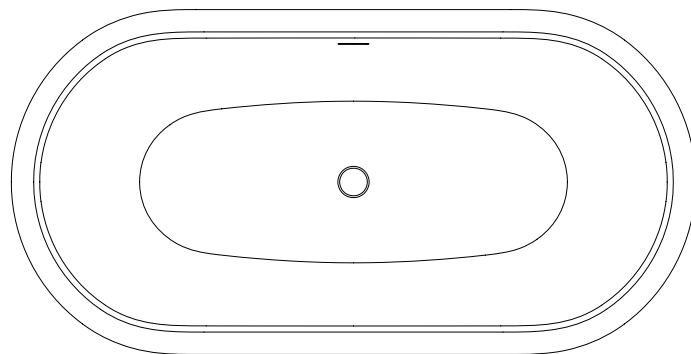

1NAWAVESXMGLO
P 174.47

CELINE WHITE

cm L: 176,5 x H: 60 x D: 89
L: 69 1/2" x H: 23 5/8" x D: 35"

CELINEWH
P 150.70

VASCA IN WHITE TEC PLUS
BATHTUB IN WHITE TEC PLUS
BADEWANNE AUS WHITE TEC PLUS
BAIGNOIRE EN WHITE TEC PLUS
BAÑERA EN WHITE TEC PLUS
БАННА ИЗ WHITE TEC PLUS