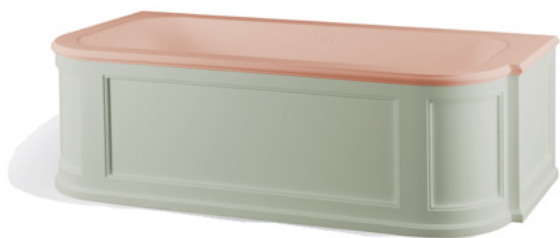

PRESIDENT SX

INTERNO: COLORE NCS OPACO / ESTERNO: COLORE NCS OPACO
INTERNAL: NCS MATTE COLOUR / EXTERNAL: NCS MATTE COLOUR
INNEN: NCS FARBE MATT / AUSSEN: NCS FARBE MATT
INTÉRIEUR : COULEUR NCS MAT / EXTERIEUR : COULEUR NCS MATE
INTERNO: COLOR NCS MATE / EXTERNO: COLOR NCS MATE
ВНУТРИ: ЦВЕТ В СИСТЕМЕ NCS, МАТОВАЯ / СНАРУЖИ: ЦВЕТ В СИСТЕМЕ NCS, МАТОВАЯ

PRESIDENTSXBCMAT
P 287.27