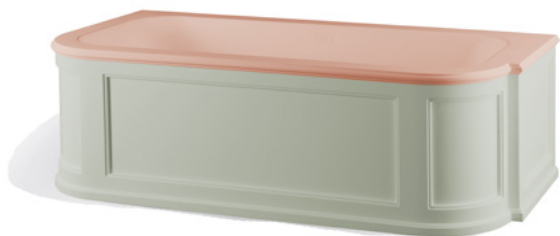

INTERNO: COLORE NCS LUCIDO / ESTERNO: COLORE NCS LUCIDO
INTERNAL: NCS GLOSS COLOUR / EXTERNAL: NCS GLOSS COLOUR
INNEN: NCS FARBE GLÄNZEND / AUSSEN: NCS FARBE GLÄNZEND
INTÉRIEUR : COULEUR NCS BRILLANT / EXTERIEUR : COULEUR NCS BRILLANTE
INTERNO: COLOR NCS BRILLO / EXTERNO: COLOR NCS BRILLO
ВНУТРИ: ЦВЕТ В СИСТЕМЕ NCS, ГЛЯНЦЕВАЯ / СНАРУЖИ: ЦВЕТ В СИСТЕМЕ NCS, ГЛЯНЦЕВАЯ

PRESIDENTSXBCGLO
P 287.27