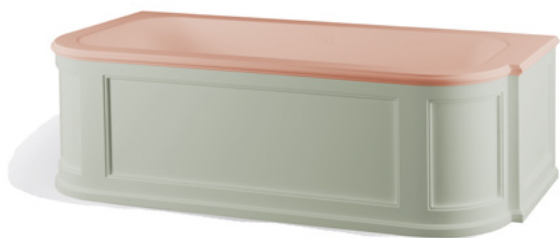

PRESIDENT

INTERNO: COLORE NCS OPACO / ESTERNO: COLORE NCS OPACO
INTERNAL: NCS MATTE COLOUR / EXTERNAL: NCS MATTE COLOUR
INNEN: NCS FARBE MATT / AUSSEN: NCS FARBE MATT
INTÉRIEUR : COULEUR NCS MAT / EXTERIEUR : COULEUR NCS MATE
INTERNO: COLOR NCS MATE / EXTERNO: COLOR NCS MATE
ВНУТРИ: ЦВЕТ В СИСТЕМЕ NCS, МАТОВАЯ / СНАРУЖИ: ЦВЕТ В СИСТЕМЕ NCS, МАТОВАЯ

PRESIDENTBCMAT
P 276.77