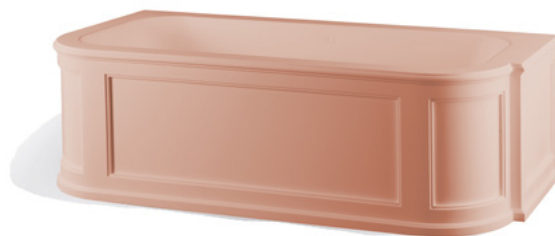

INTERNO ED ESTERNO: COLORE NCS LUCIDO
INTERNAL AND EXTERNAL: NCS GLOSS COLOUR
INNEN UND AUSSEN: NCS FARBE GLÄNZEND
INTÉRIEUR ET EXTERIEUR : COULEUR NCS BRILLANTE
INTERNO Y EXTERNO: COLOR NCS BRILLO
ВНУТРИ И СНАРУЖИ: ЦВЕТ В СИСТЕМЕ NCS, ГЛЯНЦЕВАЯ

PRESIDENTMCGLO
P 255.18