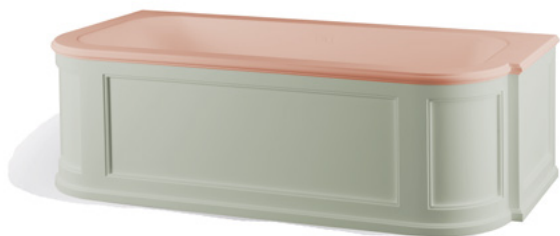

INTERNO: COLORE NCS LUCIDO / ESTERNO: COLORE NCS LUCIDO
INTERNAL: NCS GLOSS COLOUR / EXTERNAL: NCS GLOSS COLOUR
INNEN: NCS FARBE GLÄNZEND / AUSSEN: NCS FARBE GLÄNZEND
INTÉRIEUR : COULEUR NCS BRILLANT / EXTERIEUR : COULEUR NCS BRILLANTE
INTERNO: COLOR NCS BRILLO / EXTERNO: COLOR NCS BRILLO
ВНУТРИ: ЦВЕТ В СИСТЕМЕ NCS, ГЛЯНЦЕВАЯ / СНАРУЖИ: ЦВЕТ В СИСТЕМЕ NCS, ГЛЯНЦЕВАЯ

PRESIDENTBCGLO
P 276.77