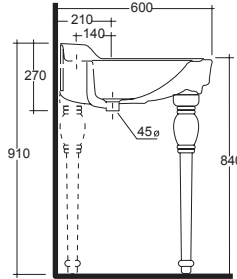

SCALA

DIMENSÕES - DIMENSIONS (mm)