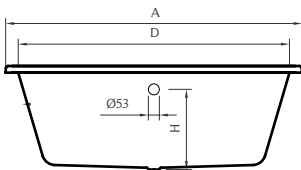

* Opção - Option

Pormenor da ába - Rim detail

Medidas Aproximadas | Válvula de segurança disponível com 63mm
Approximate measurements | Overflow hole available with 63mm