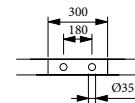

# CARLTON

DIMENSÕES - DIMENSIONS (mm)

1780	1780	800	543	1640	660	675	450	465	-	290	-	-	-	-	-	-
	A	B	C	D	E	F	G	H	I	J	L	M	N	O	P	Q

1700	
KG	LT
PESO/WEIGHT 154	VOL. 240

\* Opção - Option

Pormenor da ába ~ Rim detail