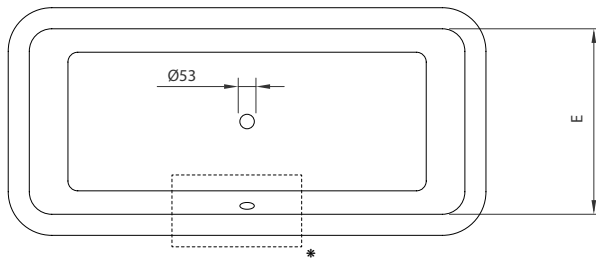

# HUDSON

DIMENSÕES - DIMENSIONS (mm)

1700	1700	810	562	1550	660	685	480	460	-	405	-	-	-	-	-	-
	A	B	C	D	E	F	G	H	I	J	L	M	N	O	P	Q

1700	
KG	LT
PESO/WEIGHT 124	VOL. 220

\* Opção - Option

Pormenor da ába ~ Rim detail