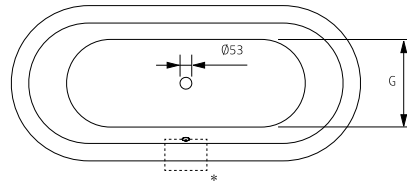

DENISE

DIMENSÕES - DIMENSIONS (mm)

1800	1800	800	535	1630	625	656	480	427	-	400	-	-	-	-	-	-	
	A	B	C	D	E	F	G	H	I	J	L	M	N	O	P	Q	R

1800	
KG	LT
PESO/WEIGHT 168	VOL. 250

CANOVA

DIMENSÕES - DIMENSIONS (mm)

1775 x 790	1775	790	500	1485	580	610	470	385	-	295	790	143	60	-	-	-	
	A	B	C	D	E	F	G	H	I	J	L	M	N	O	P	Q	R

1775	
KG	LT
PESO/WEIGHT 242	VOL. 175