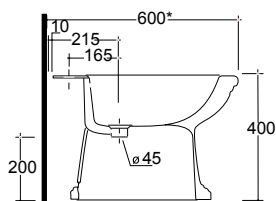

SCALA

DIMENSÕES - DIMENSIONS (mm)