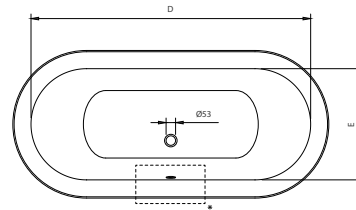

DENISE

DIMENSÕES - DIMENSIONS (mm)

1800	1800	800	535	1630	625	656	480	427	-	400	-	-	-	-	-	-	
	A	B	C	D	E	F	G	H	I	J	L	M	N	O	P	Q	R

1800	
KG	LT
PESO/WEIGHT 168	VOL. 250

CANOVA

DIMENSÕES - DIMENSIONS (mm)

1775 x 790	1775	790	500	1485	580	610	470	385	-	295	790	143	60	-	-	-	
	A	B	C	D	E	F	G	H	I	J	L	M	N	O	P	Q	R

1775	
KG	LT
PESO/WEIGHT 242	VOL. 175

Community Design # 002277236-0001 / US Design Patent Application # 29470375

SIENA

DIMENSÕES - DIMENSIONS (mm)

1780	1780	800	543	1640	660	585	450	465	290	-	-	-	-	-	-	-	
	A	B	C	D	E	F	G	H	I	J	L	M	N	O	P	Q	R

1780	
KG	LT
PESO/WEIGHT 182	VOL. 240

Medidas Aproximadas | Válvula de segurança disponível com 63mm
Approximate measurements | Overflow hole available with 63mm