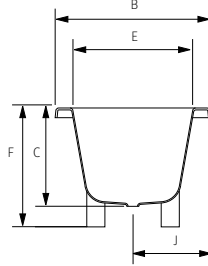

DENISE

DIMENSÕES - DIMENSIONS (mm)

1800	1800	800	535	1630	625	656	480	427	-	400	-	-	-	-	-	-	
	A	B	C	D	E	F	G	H	I	J	L	M	N	O	P	Q	R

1800	
KG	LT
PESO/WEIGHT 168	VOL. 250

* Opção - Option
Pormenor da aba - Rim detail

CANOVA

DIMENSÕES - DIMENSIONS (mm)

1775 x 790	1775	790	500	1485	580	610	470	385	-	295	790	143	60	-	-	-	
	A	B	C	D	E	F	G	H	I	J	L	M	N	O	P	Q	R

1775	
KG	LT
PESO/WEIGHT 242	VOL. 175