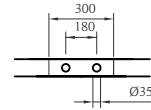

MORGAN

DIMENSÕES - DIMENSIONS (mm)

1540	1540	780	473	1410	620	585	450	370	-	285	240	1400	590
1700	1700	780	475	1560	620	585	450	372	-	275	240	1560	590
1780	1780	800	543	1640	660	675	450	465	-	290	240	1640	610
	A	B	C	D	E	F	G	H	I	J	K	L	M

* Opção - Option