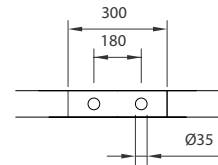

# HUDSON

DIMENSÕES - DIMENSIONS (mm)

1700	1700	810	562	1550	660	685	480	460	-	405	-	-	-	-	-	-
	A	B	C	D	E	F	G	H	I	J	L	M	N	O	P	Q

1700	
KG	LT
PESO/WEIGHT 124	VOL. 220

\* Opção - Option

Pormenor da ába ~ Rim detail