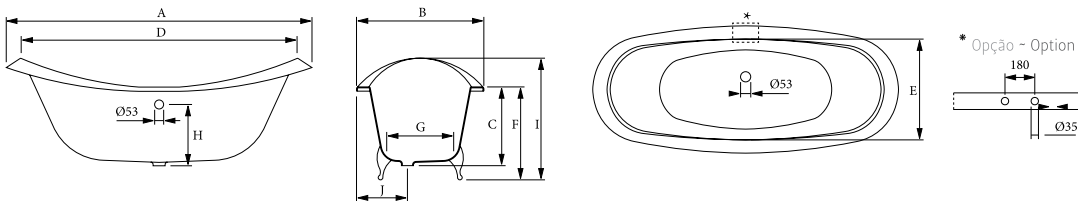

# SLIPPER

DIMENSÕES - DIMENSIONS (mm)

<b>1370</b>	1370	765	445	1226	600	582	-	353	779	290	-	740	580	-	-	-	-
<b>1540</b>	1540	765	445	1380	600	582	-	353	779	290	-	740	580	-	-	-	-
<b>1700</b>	1700	760	450	1548	608	580	-	370	795	300	-	730	578	-	-	-	-
	A	B	C	D	E	F	G	H	I	J	L	M	N	O	P	Q	R