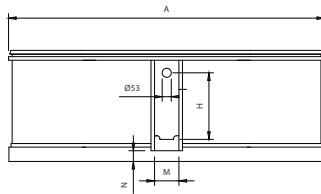

# CANOVA

DIMENSÕES - DIMENSIONS (mm)

<b>1775 x 790</b>	1775	790	500	1485	580	610	470	385	-	295	790	143	60	-	-	-
	A	B	C	D	E	F	G	H	I	J	L	M	N	O	P	Q

<b>1775</b>	
<b>KG</b>	<b>LT</b>
PESO/WEIGHT <b>242</b>	VOL. <b>175</b>