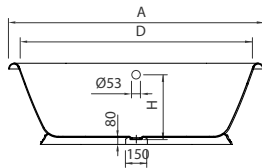

# SIENA

DIMENSÕES - DIMENSIONS (mm)

<b>1780</b>	1780	800	543	1640	660	585	450	465	290	-	-	-	-	-	-	-
	A	B	C	D	E	F	G	H	I	J	L	M	N	O	P	Q

<b>1780</b>	
<b>KG</b>	<b>LT</b>
PESO/WEIGHT <b>182</b>	VOL. <b>240</b>