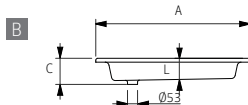

BASES DE CHUVEIRO | SHOWER TRAYS

DIMENSÕES - DIMENSIONS (mm)

A	720x100	720	-	97	610	-	-	-	-	-	140	75	-	-	-	-	-	-
	800x100	800	-	100	690	-	-	-	-	-	140	75	-	-	-	-	-	-
		A	B	C	D	E	F	G	H	I	J	L	M	N	O	P	Q	R

720 x 100	
KG	LT
PESO/WEIGHT 32	VOL. 23

800 x 100	
KG	LT
PESO/WEIGHT 37	VOL. 27

B	800x150	800	-	165	670	-	-	-	-	-	190	135	-	-	-	-	-	-
	900x150	900	-	165	780	-	-	-	-	-	190	135	-	-	-	-	-	-
		A	B	C	D	E	F	G	H	I	J	L	M	N	O	P	Q	R

800 x 150	
KG	LT
PESO/WEIGHT 43	VOL. 40

900 x 150	
KG	LT
PESO/WEIGHT 48	VOL. 50

Pormenor da ába - Rim detail