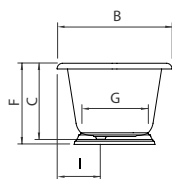

# SIENA

DIMENSÕES - DIMENSIONS (mm)

<b>1780</b>	1780	800	543	1640	660	585	450	465	290	-	-	-	-	-	-	-
	A	B	C	D	E	F	G	H	I	J	L	M	N	O	P	Q

<b>1780</b>	
<b>KG</b>	<b>LT</b>
PESO/WEIGHT <b>182</b>	VOL. <b>240</b>