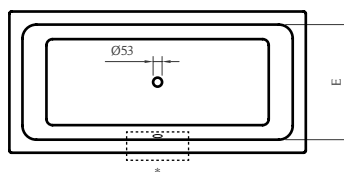

* Opção - Option

Pormenor da ába - Rim detail

Medidas Aproximadas | Válvula de segurança disponível com 63mm
Approximate measurements | Overflow hole available with 63mm