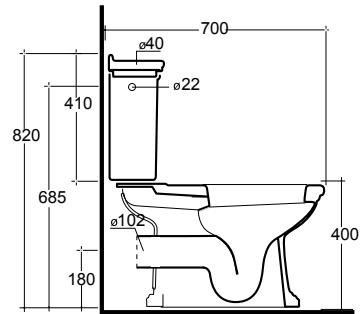

SCALA

DIMENSÕES - DIMENSIONS (mm)