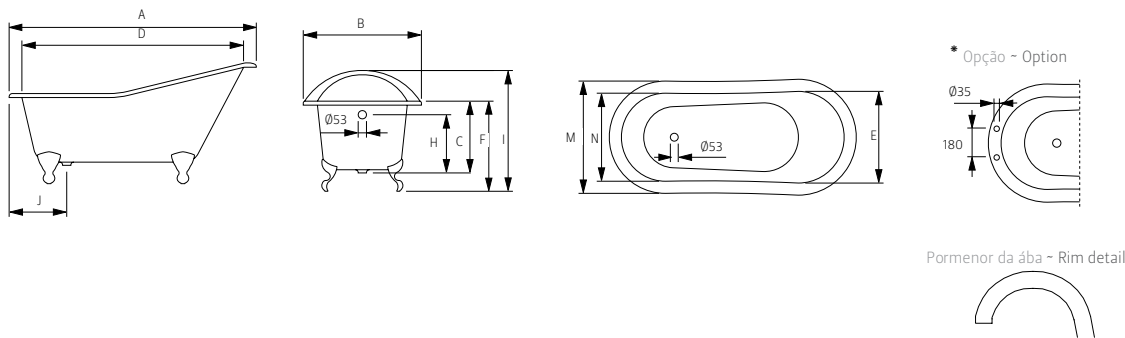

# SLIPPER

DIMENSÕES - DIMENSIONS (mm)

<b>1370</b>	1370	765	445	1226	600	582	-	353	779	290	-	740	580	-	-	-	-
<b>1540</b>	1540	765	445	1380	600	582	-	353	779	290	-	740	580	-	-	-	-
<b>1700</b>	1700	760	450	1548	608	580	-	370	795	300	-	730	578	-	-	-	-
	A	B	C	D	E	F	G	H	I	J	L	M	N	O	P	Q	R

# DUAL

DIMENSÕES - DIMENSIONS (mm)

<b>1540</b>	1540	780	473	1410	620	585	450	370	-	285	-	-	-	-	-	-	
<b>1700</b>	1700	780	475	1560	620	585	450	372	-	275	-	-	-	-	-	-	
	A	B	C	D	E	F	G	H	I	J	L	M	N	O	P	Q	R

**1540**