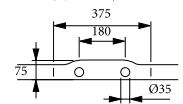

* Opção - Option