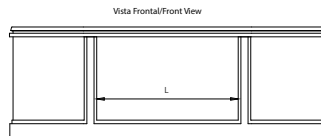

Community Design # 002277236-0001 / US Design Patent Application # 29470375

SIENA

DIMENSÕES - DIMENSIONS (mm)

1780	1780	800	543	1640	660	585	450	465	290	-	-	-	-	-	-	-	
	A	B	C	D	E	F	G	H	I	J	L	M	N	O	P	Q	R

1780	
KG	LT
PESO/WEIGHT 182	VOL. 240