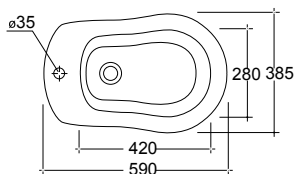

SCALA

DIMENSÕES - DIMENSIONS (mm)