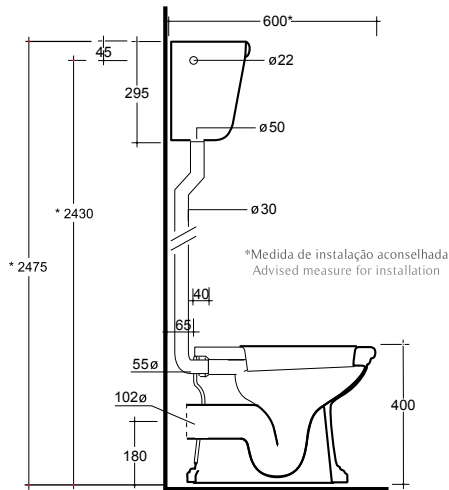

SCALA

DIMENSÕES - DIMENSIONS (mm)