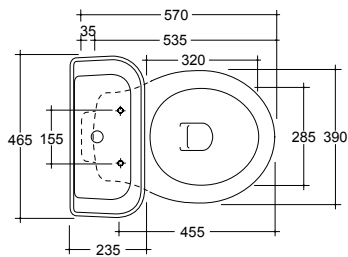

SCALA

DIMENSÕES - DIMENSIONS (mm)