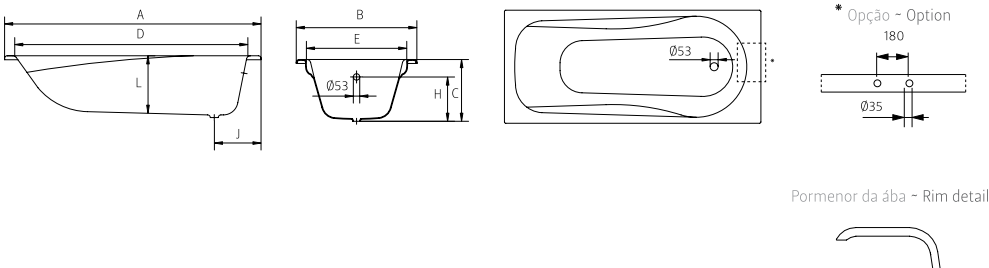

# SIESTA

DIMENSÕES - DIMENSIONS (mm)

<b>1700</b>	1700	750	453	1540	630	-	400	373	-	312	-	-	-	-	-	-	-
	A	B	C	D	E	F	G	H	I	J	L	M	N	O	P	Q	R

<b>1700</b>	
<b>KG</b>	<b>LT</b>
PESO/WEIGHT <b>122</b>	VOL. <b>170</b>