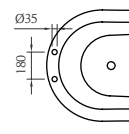

DAKOTA

DIMENSÕES - DIMENSIONS (mm)

1370	1370	765	445	1226	600	585	-	353	755	290	-	740	580	550	-	-	-
1540	1540	765	445	1380	600	585	-	353	755	290	-	740	580	550	-	-	-
1700	1700	760	450	1548	608	585	-	370	755	300	-	730	578	550	-	-	-
	A	B	C	D	E	F	G	H	I	J	L	M	N	O	P	Q	R

1370

KG	LT
PESO/WEIGHT	VOL.
155	165

1540

KG	LT
PESO/WEIGHT	VOL.
163	180

1700

KG	LT
PESO/WEIGHT	VOL.
170	205

* Opção - Option

Pormenor da aba - Rim detail