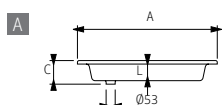

BASES DE CHUVEIRO | SHOWER TRAYS

DIMENSÕES - DIMENSIONS (mm)

A	720x100	720	-	97	610	-	-	-	-	-	140	75	-	-	-	-	-	-
	800x100	800	-	100	690	-	-	-	-	-	140	75	-	-	-	-	-	-
		A	B	C	D	E	F	G	H	I	J	L	M	N	O	P	Q	R

720 x 100	
KG	LT
PESO/WEIGHT 32	VOL. 23

800 x 100	
KG	LT
PESO/WEIGHT 37	VOL. 27

B	800x150	800	-	165	670	-	-	-	-	-	190	135	-	-	-	-	-	-
	900x150	900	-	165	780	-	-	-	-	-	190	135	-	-	-	-	-	-
		A	B	C	D	E	F	G	H	I	J	L	M	N	O	P	Q	R

800 x 150	
KG	LT
PESO/WEIGHT 43	VOL. 40

900 x 150	
KG	LT
PESO/WEIGHT 48	VOL. 50

Pormenor da ába - Rim detail