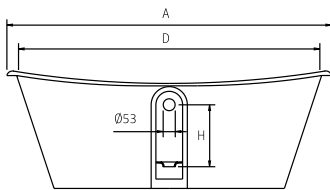

Pormenor da ába - Rim detail

MORITZ

DIMENSÕES - DIMENSIONS (mm)

1700	1700	810	562	1550	660	-	472	460	-	-	-	-	-	-	-	-	
	A	B	C	D	E	F	G	H	I	J	L	M	N	O	P	Q	R

1700	
KG	LT
PESO/WEIGHT 128	VOL. 220