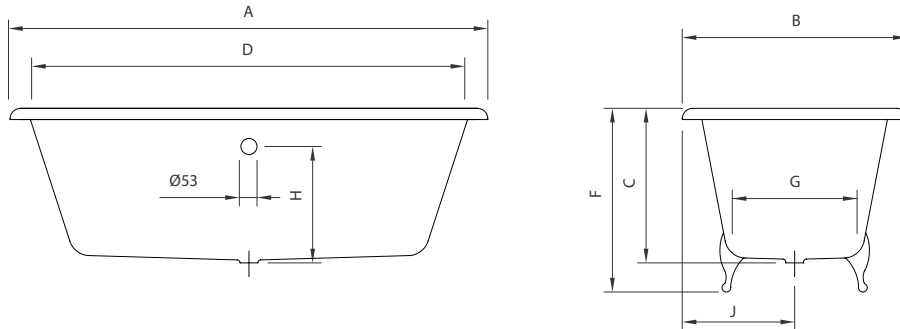

# HUDSON

DIMENSÕES - DIMENSIONS (mm)

1700	1700	810	562	1550	660	685	480	460	-	405	-	-	-	-	-	-
	A	B	C	D	E	F	G	H	I	J	L	M	N	O	P	Q

1700	
KG	LT
PESO/WEIGHT 124	VOL. 220

\* Opção - Option

Pormenor da ába ~ Rim detail