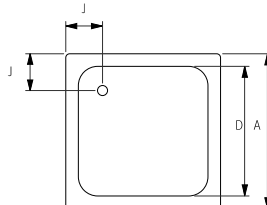

Pormenor da ába - Rim detail

1600x800	1600	800	60	1480	680	-	-	-	-	180	-	-	-	-	-	-	-	-
		A	B	C	D	E	F	G	H	I	J	L	M	N	O	P	Q	R

1600
KG
PESO/WEIGHT 75