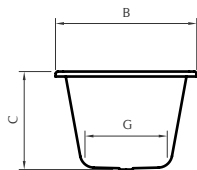

EPOQUE

DIMENSÕES - DIMENSIONS (mm)

1700	1700	680	492	1620	585	635	465	390	695	250	-	-	-	-	-	-	
	A	B	C	D	E	F	G	H	I	J	L	M	N	O	P	Q	R

1700	
KG	LT
PESO/WEIGHT 198	VOL. 215

Pormenor da ába - Rim detail

IRIS

DIMENSÕES - DIMENSIONS (mm)

1700	1700	680	492	1620	585	635	465	390	695	250	-	-	-	-	-	-	
	A	B	C	D	E	F	G	H	I	J	L	M	N	O	P	Q	R

1700	
KG	LT
PESO/WEIGHT 198	VOL. 215

Pormenor da ába - Rim detail

MORITZ

DIMENSÕES - DIMENSIONS (mm)

1700	1700	810	562	1550	660	-	472	460	-	-	-	-	-	-	-	-	
	A	B	C	D	E	F	G	H	I	J	L	M	N	O	P	Q	R

1700	
KG	LT
PESO/WEIGHT 128	VOL. 220

* Opção - Option

Pormenor da ába - Rim detail

Medidas Aproximadas | Válvula de segurança disponível com 63mm
Approximate measurements | Overflow hole available with 63mm