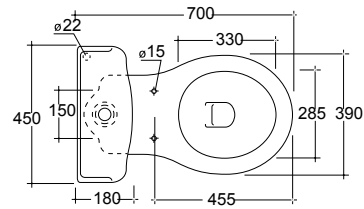

SCALA

DIMENSÕES - DIMENSIONS (mm)