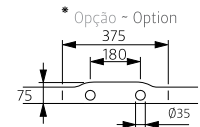

Pormenor da ába - Rim detail

MORITZ

DIMENSÕES - DIMENSIONS (mm)

1700	1700	810	562	1550	660	-	472	460	-	-	-	-	-	-	-	-	
	A	B	C	D	E	F	G	H	I	J	L	M	N	O	P	Q	R

1700	
KG	LT
PESO/WEIGHT 128	VOL. 220