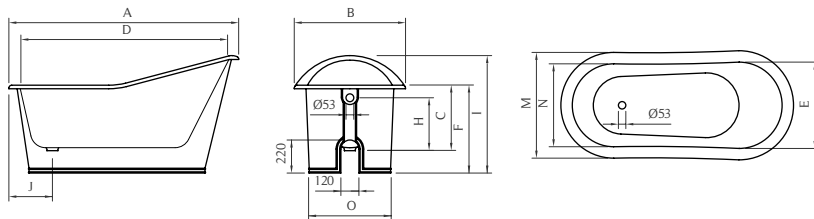

DAKOTA

DIMENSÕES - DIMENSIONS (mm)

1370	1370	765	445	1226	600	585	-	353	755	290	-	740	580	550	-	-	-
1540	1540	765	445	1380	600	585	-	353	755	290	-	740	580	550	-	-	-
1700	1700	760	450	1548	608	585	-	370	755	300	-	730	578	550	-	-	-
	A	B	C	D	E	F	G	H	I	J	L	M	N	O	P	Q	R

1370

KG	LT
PESO/WEIGHT	VOL.
155	165

1540

KG	LT
PESO/WEIGHT	VOL.
163	180

1700

KG	LT
PESO/WEIGHT	VOL.
170	205

* Opção - Option

Pormenor da aba - Rim detail

EIFFEL

DIMENSÕES - DIMENSIONS (mm)

1700	1700	680	492	1620	585	635	465	390	695	250	-	-	-	-	-	-	
	A	B	C	D	E	F	G	H	I	J	L	M	N	O	P	Q	R

1700

KG	LT
PESO/WEIGHT	VOL.
198	215

* Opção - Option

Pormenor da aba - Rim detail