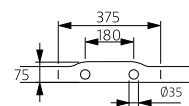

# EIFFEL

DIMENSÕES - DIMENSIONS (mm)

<b>1700</b>	1700	680	492	1620	585	635	465	390	695	250	-	-	-	-	-	-	
	A	B	C	D	E	F	G	H	I	J	L	M	N	O	P	Q	R

**1700**

KG	LT
PESO/WEIGHT	VOL.
<b>198</b>	<b>215</b>

\* Opção - Option