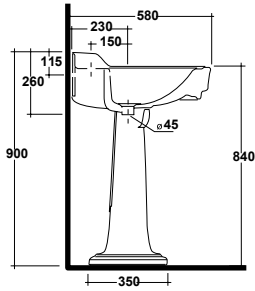

SCALA

DIMENSÕES - DIMENSIONS (mm)