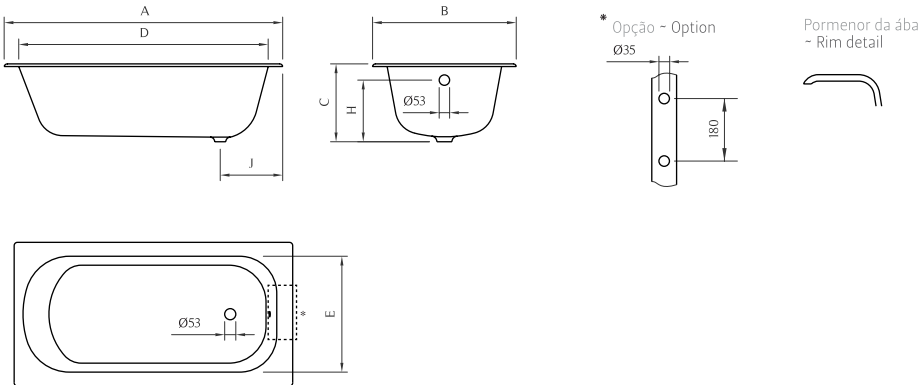

# BASES DE CHUVEIRO | SHOWER TRAYS

DIMENSÕES - DIMENSIONS (mm)

<b>A</b>	<b>720x100</b>	720	-	97	610	-	-	-	-	-	140	75	-	-	-	-	-	-
	<b>800x100</b>	800	-	100	690	-	-	-	-	-	140	75	-	-	-	-	-	-
		A	B	C	D	E	F	G	H	I	J	L	M	N	O	P	Q	R