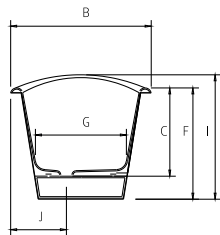

Pormenor da ába - Rim detail

MORITZ

DIMENSÕES - DIMENSIONS (mm)

1700	1700	810	562	1550	660	-	472	460	-	-	-	-	-	-	-	-	
	A	B	C	D	E	F	G	H	I	J	L	M	N	O	P	Q	R

1700	
KG	LT
PESO/WEIGHT 128	VOL. 220