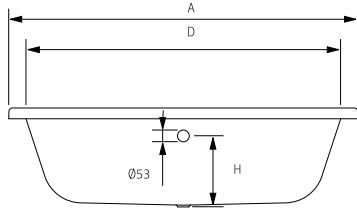

DENISE

DIMENSÕES - DIMENSIONS (mm)

1800	1800	800	535	1630	625	656	480	427	-	400	-	-	-	-	-	-	
	A	B	C	D	E	F	G	H	I	J	L	M	N	O	P	Q	R

1800	
KG	LT
PESO/WEIGHT 168	VOL. 250

CANOVA

DIMENSÕES - DIMENSIONS (mm)

1775 x 790	1775	790	500	1485	580	610	470	385	-	295	790	143	60	-	-	-	
	A	B	C	D	E	F	G	H	I	J	L	M	N	O	P	Q	R

1775	
KG	LT
PESO/WEIGHT 242	VOL. 175