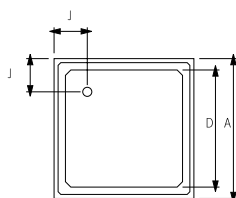

BASES DE CHUVEIRO | SHOWER TRAYS

DIMENSÕES - DIMENSIONS (mm)

A	720x100	720	-	97	610	-	-	-	-	-	140	75	-	-	-	-	-	-
	800x100	800	-	100	690	-	-	-	-	-	140	75	-	-	-	-	-	-
		A	B	C	D	E	F	G	H	I	J	L	M	N	O	P	Q	R

720 x 100	
KG	LT
PESO/WEIGHT 32	VOL. 23

800 x 100	
KG	LT
PESO/WEIGHT 37	VOL. 27

B	800x150	800	-	165	670	-	-	-	-	-	190	135	-	-	-	-	-	-
	900x150	900	-	165	780	-	-	-	-	-	190	135	-	-	-	-	-	-
		A	B	C	D	E	F	G	H	I	J	L	M	N	O	P	Q	R

800 x 150	
KG	LT
PESO/WEIGHT 43	VOL. 40

900 x 150	
KG	LT
PESO/WEIGHT 48	VOL. 50

Pormenor da ába - Rim detail