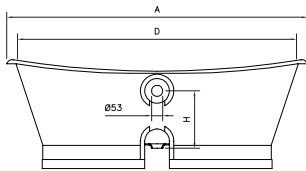

# EPOQUE

DIMENSÕES - DIMENSIONS (mm)

1700	1700	680	492	1620	585	635	465	390	695	250	-	-	-	-	-	-
	A	B	C	D	E	F	G	H	I	J	L	M	N	O	P	Q

1700	
KG	LT
PESO/WEIGHT 198	VOL. 215

Pormenor da ába - Rim detail