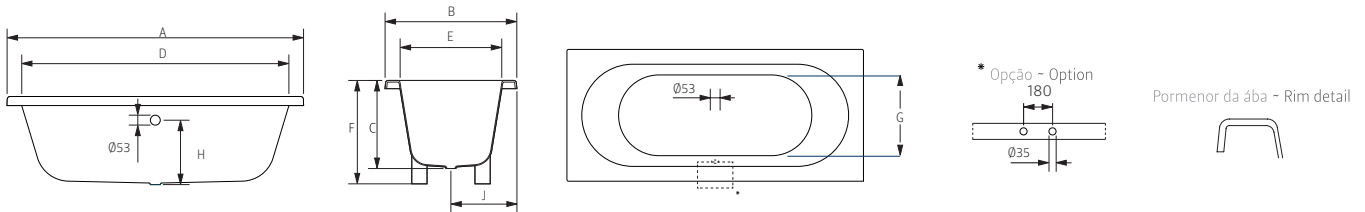

BAVARIA

DIMENSÕES - DIMENSIONS (mm)

1800	1800	800	525	1640	630	-	-	456	-	300	490	-	-	-	-	-	
	A	B	C	D	E	F	G	H	I	J	L	M	N	O	P	Q	R

1800	
KG	LT
PESO/WEIGHT	VOL.
152	255

CAPRICE

DIMENSÕES - DIMENSIONS (mm)

1800	1800	800	535	1630	625	656	480	427	-	400	-	-	-	-	-	-	
	A	B	C	D	E	F	G	H	I	J	L	M	N	O	P	Q	R

1800	
KG	LT
PESO/WEIGHT	VOL.
173	250

CLASSIC

DIMENSÕES - DIMENSIONS (mm)

1700	1700	750	470	1530	600	-	-	393	-	325	-	-	-	-	-	-	
	A	B	C	D	E	F	G	H	I	J	L	M	N	O	P	Q	R
1800	1800	810	485	1630	620	-	-	400	-	325	-	-	-	-	-	-	
	A	B	C	D	E	F	G	H	I	J	L	M	N	O	P	Q	R

1700	
KG	LT
PESO/WEIGHT	VOL.
119	220

1800	
KG	LT
PESO/WEIGHT	VOL.
148	250

Medidas Aproximadas | Válvula de segurança disponível com 63mm
Approximate measurements | Overflow hole available with 63mm