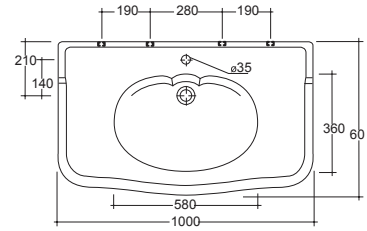

SCALA

DIMENSÕES - DIMENSIONS (mm)