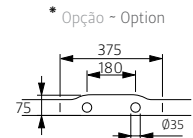

EPOQUE

DIMENSÕES - DIMENSIONS (mm)

1700	1700	680	492	1620	585	635	465	390	695	250	-	-	-	-	-	-	
	A	B	C	D	E	F	G	H	I	J	L	M	N	O	P	Q	R

1700	
KG	LT
PESO/WEIGHT 198	VOL. 215

Pormenor da ába - Rim detail

IRIS

DIMENSÕES - DIMENSIONS (mm)

1700	1700	680	492	1620	585	635	465	390	695	250	-	-	-	-	-	-	
	A	B	C	D	E	F	G	H	I	J	L	M	N	O	P	Q	R

1700	
KG	LT
PESO/WEIGHT 198	VOL. 215