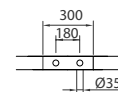

* Opção - Option