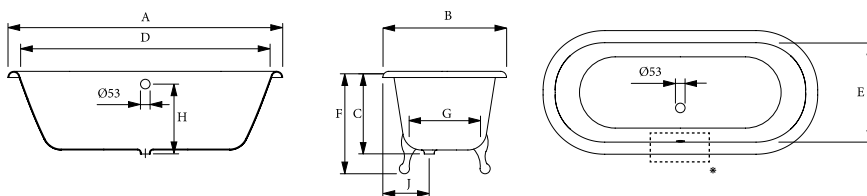

* Opção - Option

Pormenor da ába ~ Rim detail

Medidas Aproximadas | Válvula de segurança disponível com 63mm
Approximate measurements | Overflow hole available with 63mm