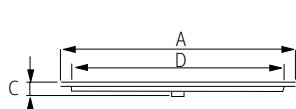

Pormenor da ába - Rim detail