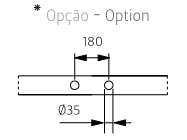

DENISE

DIMENSÕES - DIMENSIONS (mm)

1800	1800	800	535	1630	625	656	480	427	-	400	-	-	-	-	-	-	
	A	B	C	D	E	F	G	H	I	J	L	M	N	O	P	Q	R

1800	
KG	LT
PESO/WEIGHT 168	VOL. 250

* Opção - Option
Pormenor da aba - Rim detail

CANOVA

DIMENSÕES - DIMENSIONS (mm)

1775 x 790	1775	790	500	1485	580	610	470	385	-	295	790	143	60	-	-	-	
	A	B	C	D	E	F	G	H	I	J	L	M	N	O	P	Q	R

1775	
KG	LT
PESO/WEIGHT 242	VOL. 175