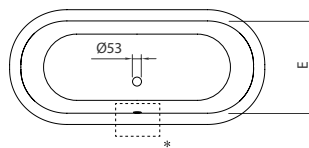

# SIENA

DIMENSÕES - DIMENSIONS (mm)

<b>1780</b>	1780	800	543	1640	660	585	450	465	290	-	-	-	-	-	-	-
	A	B	C	D	E	F	G	H	I	J	L	M	N	O	P	Q

<b>1780</b>	
<b>KG</b>	<b>LT</b>
PESO/WEIGHT <b>182</b>	VOL. <b>240</b>