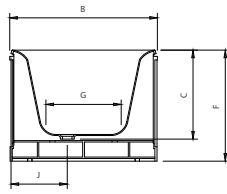

# CANOVA

DIMENSÕES - DIMENSIONS (mm)

<b>1775 x 790</b>	1775	790	500	1485	580	610	470	385	-	295	790	143	60	-	-	-
	A	B	C	D	E	F	G	H	I	J	L	M	N	O	P	Q

<b>1775</b>	
<b>KG</b>	<b>LT</b>
PESO/WEIGHT <b>242</b>	VOL. <b>175</b>