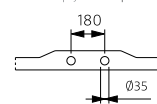

# LYRA

DIMENSÕES - DIMENSIONS (mm)

<b>1770</b>	1770	790	500	1485	580	-	470	385	610	295	-	-	-	-	-	-	
	A	B	C	D	E	F	G	H	I	J	L	M	N	O	P	Q	R

\* Opção - Option

Pormenor da ába - Rim detail

Medidas Aproximadas | Válvula de segurança disponível com 63mm  
Approximate measurements | Overflow hole available with 63mm