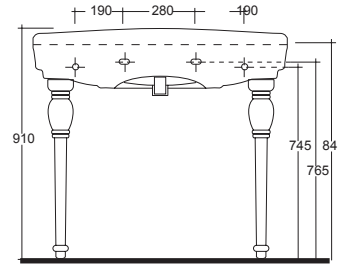

SCALA

DIMENSÕES - DIMENSIONS (mm)