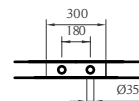

# MORITZ

DIMENSÕES - DIMENSIONS (mm)

1700	1700	810	562	1550	660	-	472	460	-	-	-	-	-	-	-	-
	A	B	C	D	E	F	G	H	I	J	L	M	N	O	P	Q

1700	
KG	LT
PESO/WEIGHT 128	VOL. 220

\* Opção - Option

Pormenor da ába - Rim detail