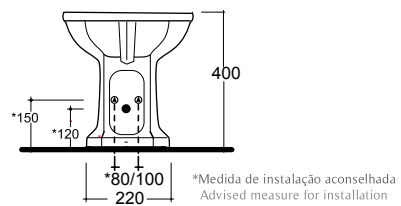

SCALA

DIMENSÕES - DIMENSIONS (mm)