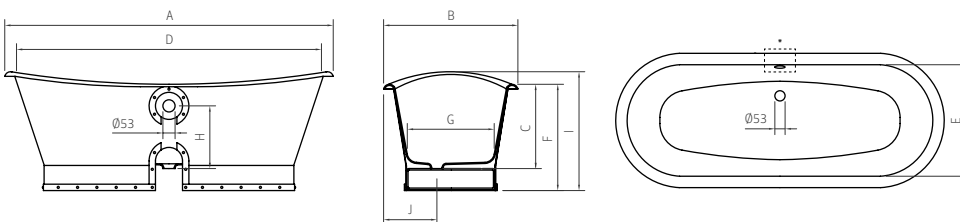

Medidas Aproximadas | Válvula de segurança disponível com 63mm
Approximate measurements | Overflow hole available with 63mm