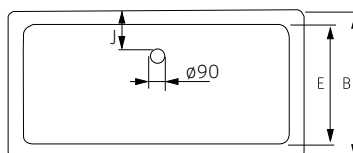

Pormenor da ába - Rim detail