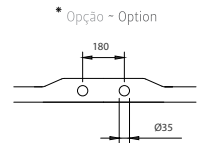

DENISE

DIMENSÕES - DIMENSIONS (mm)

1800	1800	800	535	1630	625	656	480	427	-	400	-	-	-	-	-	-	
	A	B	C	D	E	F	G	H	I	J	L	M	N	O	P	Q	R

1800	
KG	LT
PESO/WEIGHT 168	VOL. 250

CANOVA

DIMENSÕES - DIMENSIONS (mm)

1775 x 790	1775	790	500	1485	580	610	470	385	-	295	790	143	60	-	-	-	
	A	B	C	D	E	F	G	H	I	J	L	M	N	O	P	Q	R

1775	
KG	LT
PESO/WEIGHT 242	VOL. 175

Community Design # 002277236-0001 / US Design Patent Application # 29470375

SIENA

DIMENSÕES - DIMENSIONS (mm)

1780	1780	800	543	1640	660	585	450	465	290	-	-	-	-	-	-	-	
	A	B	C	D	E	F	G	H	I	J	L	M	N	O	P	Q	R

1780	
KG	LT
PESO/WEIGHT 182	VOL. 240

Medidas Aproximadas | Válvula de segurança disponível com 63mm
Approximate measurements | Overflow hole available with 63mm