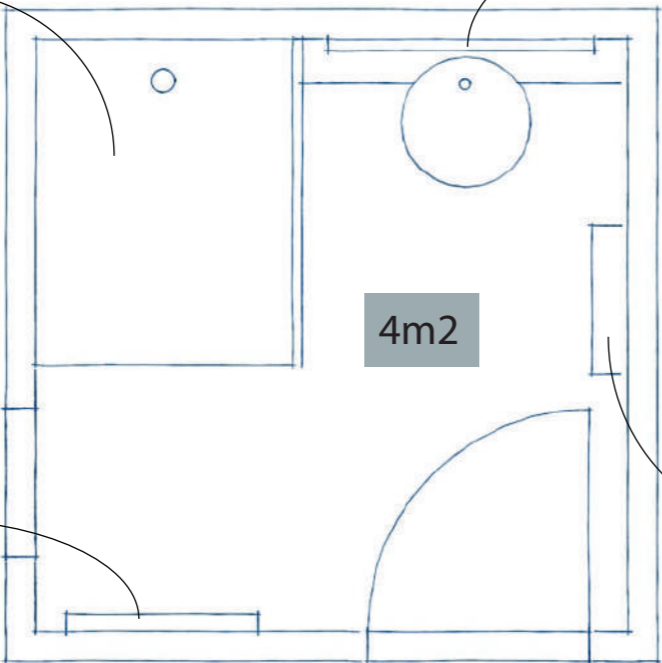

Une salle de bain carrée

ACCESSOIRES

- 5. Suspensions #Oty Light
- 6. Panier à linge #Decor Walther
- 7. Tapis de bain #Decor Walther

PLAN

REVETEMENTS

- 5. Carreaux sol bleu #Bisazza
- 6. Peinture murale grise #Farrow & Ball

- 1. Receveur de douche avec paroi transparente noir + Niche #Ex.t
- 2. Porte serviette #Cielo

- 3. Meuble vasque murale + Miroir avec rangements #Cielo
- 4. Etagère murale #Made