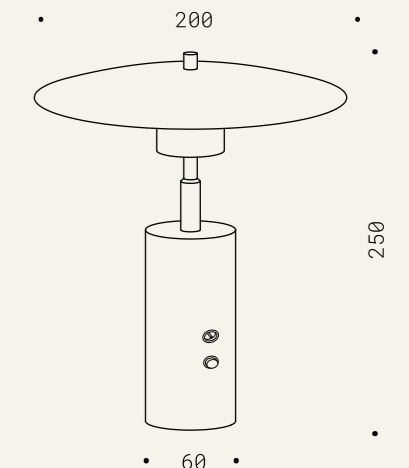

ORBITA BAT

Corpo in ottone naturale, LED dimmerabile luce calda, accensione su cilindro.

Natural brass, dimmable warm white LED, ignition on cylinder.

50.017.B
modulo LED 350mA 3W
DIM. 2700K 300Lm
batteria 5.2V
7H massima luminosità
IP20 CE ⊕

50.026
LED 350mA 1W
DIM. 2700K 140Lm
batteria 3.6V
7H massima luminosità
IP20 CE ⊕

DISCO

Corpo in alluminio in verniciatura nero opaco, piatto in ottone naturale, particolari in ottone, LED dimmerabile luce calda, accensione su cilindro.

Aluminium, matte black painted, round plate in natural brass, dimmable warm white LED, ignition on cylinder.

50.024
modulo LED 350mA 3W
DIM. 2700K 300Lm
batteria 5.2V
7H massima luminosità
IP20 CE ⊕

IMBUTO GRANDE