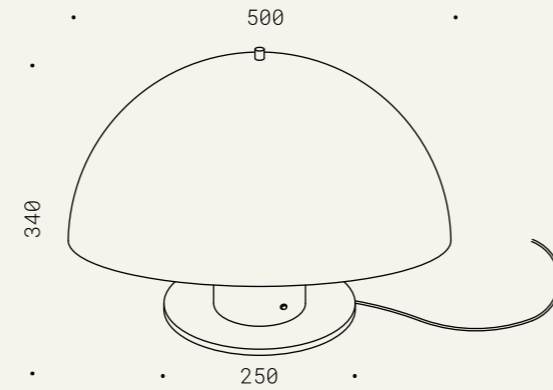

PALPEBRA

Corpo in ferro ed alluminio in verniciatura nero opaco, particolari ottone, pulsante soft-touch dimmerabile, lampadine LED incluse per luce indiretta, disponibile con uscita cavo sotto la struttura.

Iron and aluminium, matte black painted, brass details, dimmable soft-touch button, LED lamps included for indirect light, available with cable outgoing under the structure.

50.025
3xGU10 230V 7W
DIM. 2700K 510Lm
IP20 CE ⊕