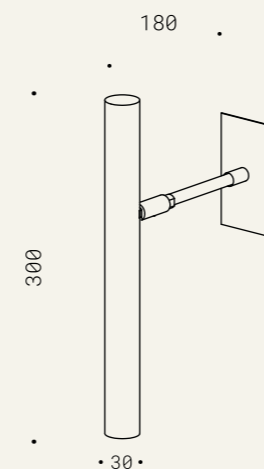

BOLLA BAT

Corpo in ottone naturale, base in verniciatura ottone brunito, LED luce calda.

Natural brass, floor base in burnished brass painted finish, warm white LED.

70.036.B
LED trittico 350mA 3W
DIM. 2700K 400Lm
batteria 5.2V
7H massima luminosità
IP44 CE ⊕