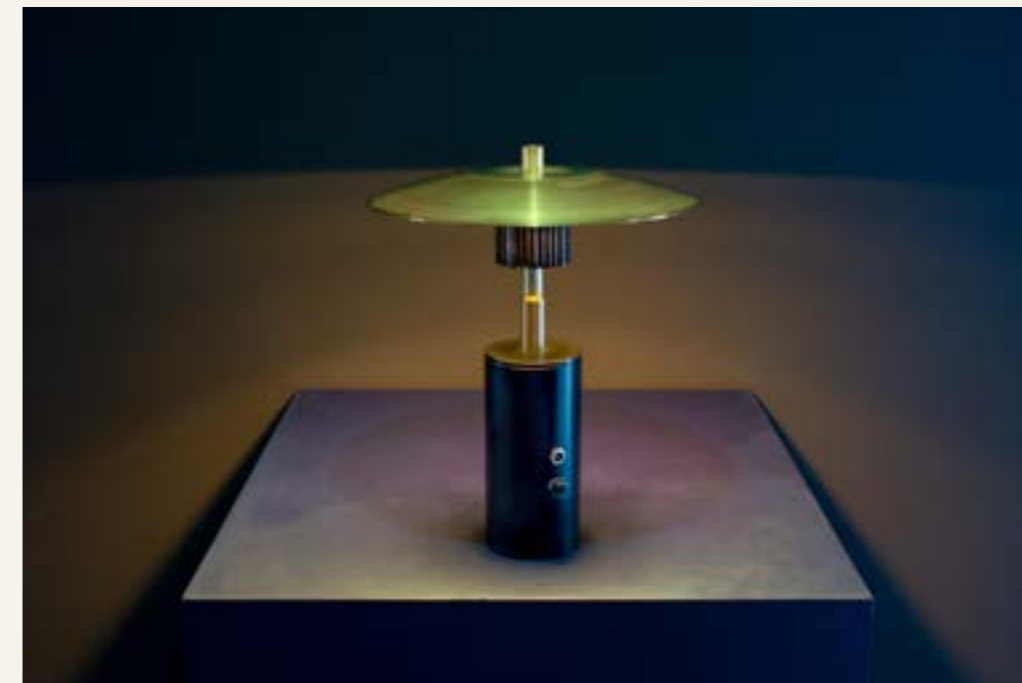

DISCO

Corpo in alluminio in verniciatura nero opaco, piatto in ottone naturale, particolari in ottone, LED dimmerabile luce calda, accensione su cilindro.

Aluminium, matte black painted, round plate in natural brass, dimmable warm white LED, ignition on cylinder.

50.024
modulo LED 350mA 3W
DIM. 2700K 300Lm
batteria 5.2V
7H massima luminosità
IP20 CE ⊕