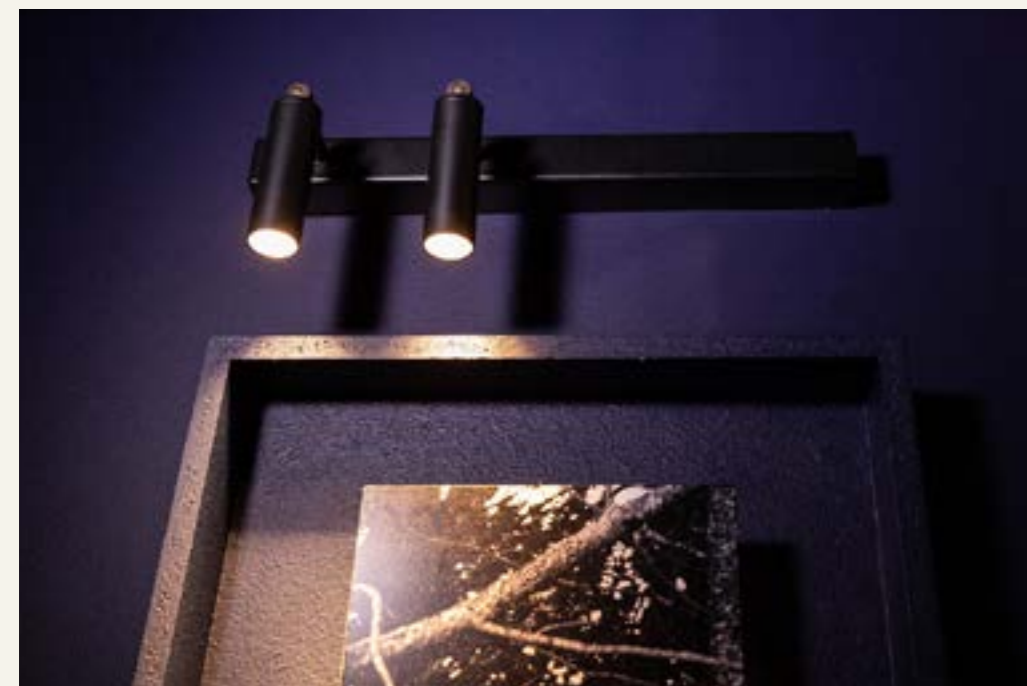

IMBUTO GRANDE

Corpo in alluminio o ottone, doppio cappello orientabile, lampadina non inclusa, disponibile in ottone naturale | ottone brunito | acidatura di alluminio | verniciatura crema. Possibilità di versione biemissione.

Aluminium or brass, adjustable double hat, lamp not included, available in natural brass | burnished brass | etched aluminium | cream painted. Possibility of biemission version.

70.054
E27 E14 230V
IP20 CE ⊕

CILINDRO 2X SU BARRA

Corpo in ferro ed alluminio in verniciatura nero opaco, particolari ottone, doppio cilindretto orientabile, LED luce calda, driver incluso in barra parete.

Iron and aluminium, matte black painted, brass details, adjustable double cylinder, warm white LED, base built-in driver.

70.092
2x LED trittico 350mA 3.6W
2700K 400Lm
IP20 CE ⊕

PUNTO DI VISTA LUNGO

Corpo in alluminio in finitura acidatura chiara, base per installazione a laterizio o cartongesso, particolari bruniti, cilindro orientabile, LED luce calda, driver incluso da installare remoto.

Aluminium, light etched finish, base for brick or plasterboard installation, burnished details, adjustable cylinder, warm white LED, driver included to be installed separately.

70.018
LED trittico 500mA 6W
2700K 500Lm
IP20 CE ⊕

BOLLA BAT

Corpo in ottone naturale, base in verniciatura ottone brunito, LED luce calda.

Natural brass, floor base in burnished brass painted finish, warm white LED.

70.036.B
LED trittico 350mA 3W
DIM. 2700K 400Lm
batteria 5.2V
7H massima luminosità
IP44 CE ⊕

TUBULAR

Corpo in alluminio in verniciatura nero opaco, cilindro centrale con luce biemissione, particolari ottone, lampadine LED incluse.

Aluminium, matte black painted, central cylinder with double emission, brass details, LED lamps included.