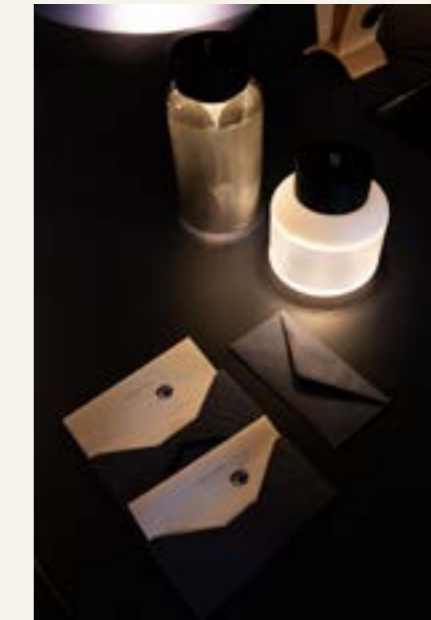

Renzo racconta lo spazio attraverso la luce, il mondo intorno a noi luogo principe in cui viviamo, facciamo esperienza del confine delle cose e delle ombre.

La luce è un mondo, una proiezione che si sceglie istintivamente, come esperienza pura.

Ogni racconto di luce è armonia e ritratto serafico delle geometrie di un' stanza, di uno sguardo al di là di un confine.

In questo spazio Renzo ha immaginato di immergersi in uno spazio notturno di luci e silenzio.

Renzo imagines space through light, the world around us, the real which is our home, we experience the boundary of things and shadows.

Light is a world, a projection that is chosen instinctively, as a pure experience. Each tale of light is harmony and seraphic portrait of the geometry of a room, of a look beyond a boundary.

In this space Renzo imagined immersing himself in a nocturnal space of lights and silence.

2)

1)PUNTO DI VISTA LUNGO 2)LUCE DOVE VUOI 3)FONTANA ZEN & FONTANA 4)FIACCOLA E27 5)SGUARDO SU LUCE FUORI SOSPENSIONE (VETRI GRIGIO, BIANCO, ROSA ANTICO) 6)GUARDATI DENTRO TONDO 7)SOLE BASSO 8)BOLLA BAT