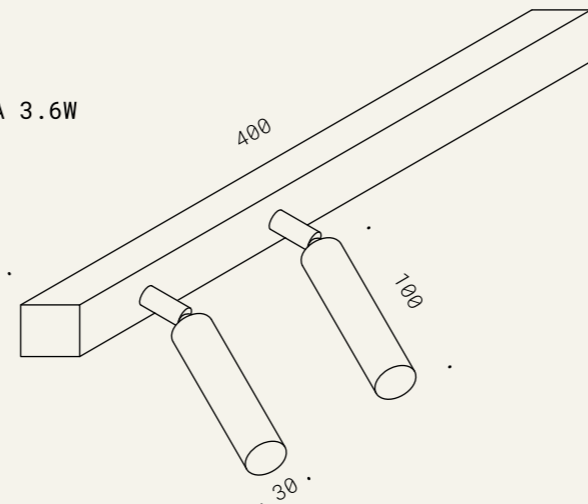

CILINDRO 2X SU BARRA

Corpo in ferro ed alluminio in verniciatura nero opaco, particolari ottone, doppio cilindretto orientabile, LED luce calda, driver incluso in barra parete.

Iron and aluminium, matte black painted, brass details, adjustable double cylinder, warm white LED, base built-in driver.

70.092
2x LED trittico 350mA 3.6W
2700K 400Lm
IP20 CE ⊕

PUNTO DI VISTA LUNGO

Corpo in alluminio in finitura acidatura chiara, base per installazione a laterizio o cartongesso, particolari bruniti, cilindro orientabile, LED luce calda, driver incluso da installare remoto.

Aluminium, light etched finish, base for brick or plasterboard installation, burnished details, adjustable cylinder, warm white LED, driver included to be installed separately.

70.018
LED trittico 500mA 6W
2700K 500Lm
IP20 CE ⊕