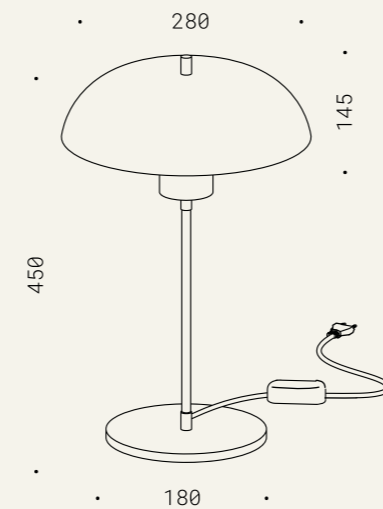

50.025
3xGU10 230V 7W
DIM. 2700K 510Lm
IP20 CE ⊕

PONTE LUMINOSO

Corpo in ferro nero acidato, particolari in legno di noce, lampada a batteria ricaricabile calamitata con paralume cilindrico in lino bianco caldo (I) oppure con luce indiretta nella parte inferiore (II).

50.023.A
LED 350mA 1W
DIM. 2700K 140Lm
batteria 3.6V
7H massima luminosità
IP20 CE ⊕

ORBITA

Corpo in ferro ed alluminio in verniciatura, particolari ottone, LED luce calda indiretta, pulsante soft-touch dimmerabile. Disponibile in: nero | bianco caldo | crema.

ORBITA BAT

Corpo in ottone naturale, LED dimmerabile luce calda, accensione su cilindro.

Natural brass, dimmable warm white LED, ignition on cylinder.

50.017.B
modulo LED 350mA 3W
DIM. 2700K 300Lm
batteria 5.2V
7H massima luminosità
IP20 CE ⊕