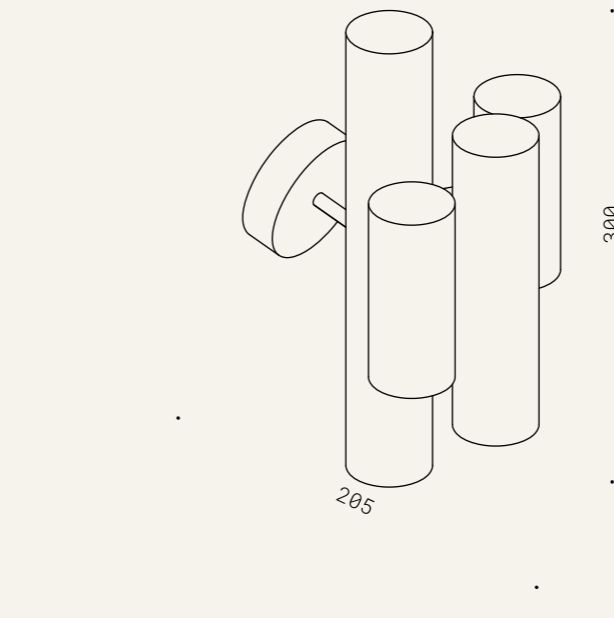

TUBULAR

Corpo in alluminio in verniciatura nero opaco, cilindro centrale con luce biemissione, particolari ottone, lampadine LED incluse.

Aluminium, matte black painted, central cylinder with double emission, brass details, LED lamps included.

70.021
2x GU10 230V 7W
DIM. 2700K 510Lm
IP20 CE ⊕