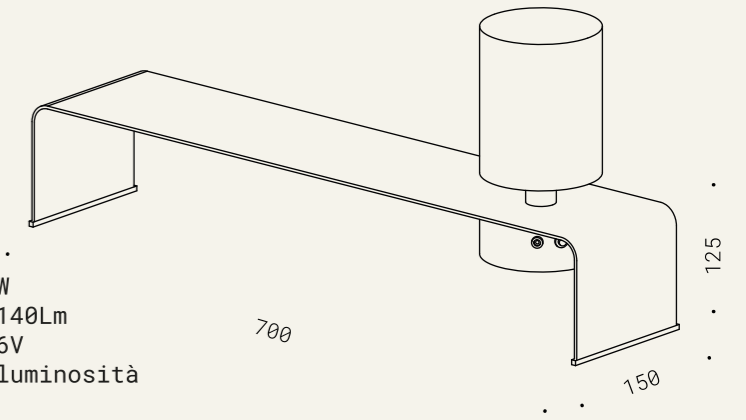

PONTE LUMINOSO

Corpo in ferro nero acidato, particolari in legno di noce, lampada a batteria ricaricabile calamitata con paralume cilindrico in lino bianco caldo (I) oppure con luce indiretta nella parte inferiore (II).

Raw black iron in etched finish, walnut wood details, rechargeable battery lamp with magnetic fixing, available with linen cylindrical lampshade warm white (I) or indirect light under the structure (II).

50.023.A
LED 350mA 1W
DIM. 2700K 140Lm
batteria 3.6V
7H massima luminosità
IP20 CE ⊕

ORBITA

Corpo in ferro ed alluminio in verniciatura, particolari ottone, LED luce calda indiretta, pulsante soft-touch dimmerabile. Disponibile in: nero | bianco caldo | crema.

Iron and aluminium, matte black painted, brass details, indirect LED warm white, dimmable soft-touch button. Available in matte black | warm white | cream.

50.017
modulo LED 700mA 230V 6W
DIM. 2700K 500Lm
IP20 CE □