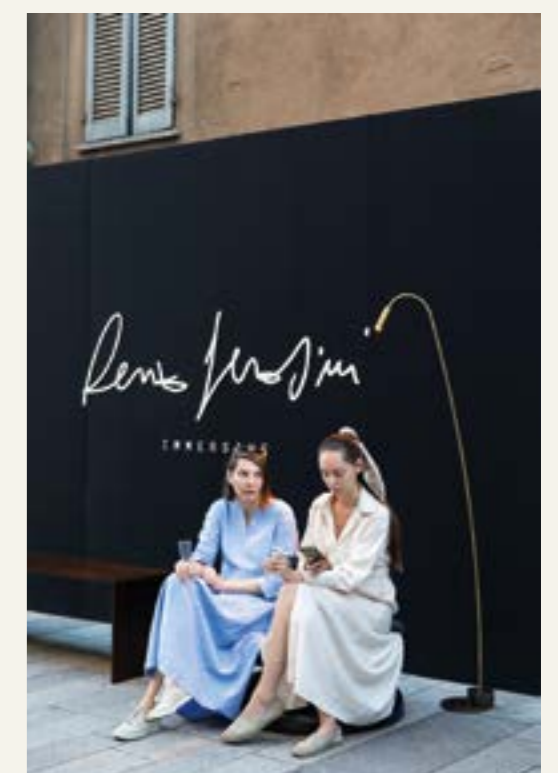

8)

1)PUNTO DI VISTA LUNGO 2)LUCE DOVE VUOI 3)FONTANA ZEN & FONTANA 4)FIACCOLA E27 5)SGUARDO SU LUCE FUORI SOSPENSIONE (VETRI GRIGIO, BIANCO, ROSA ANTICO) 6)GUARDATI DENTRO TONDO 7)SOLE BASSO 8)BOLLA BAT