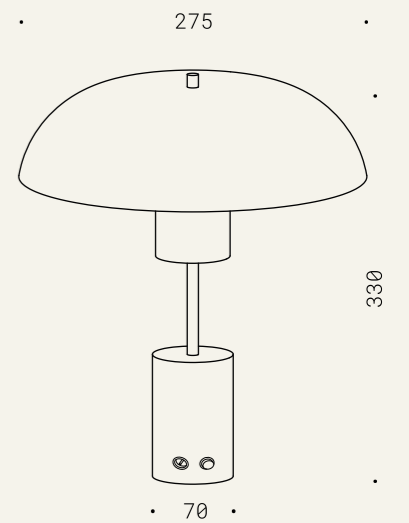

50.025
3xGU10 230V 7W
DIM. 2700K 510Lm
IP20 CE ⊕

PONTE LUMINOSO

Corpo in ferro nero acidato, particolari in legno di noce, lampada a batteria ricaricabile calamitata con paralume cilindrico in lino bianco caldo (I) oppure con luce indiretta nella parte inferiore (II).

50.023.A
LED 350mA 1W
DIM. 2700K 140Lm
batteria 3.6V
7H massima luminosità
IP20 CE ⊕

ORBITA

Corpo in ferro ed alluminio in verniciatura, particolari ottone, LED luce calda indiretta, pulsante soft-touch dimmerabile. Disponibile in: nero | bianco caldo | crema.

ORBITA BAT

Corpo in ottone naturale, LED dimmerabile luce calda, accensione su cilindro.

Natural brass, dimmable warm white LED, ignition on cylinder.

50.017.B
modulo LED 350mA 3W
DIM. 2700K 300Lm
batteria 5.2V
7H massima luminosità
IP20 CE ⊕