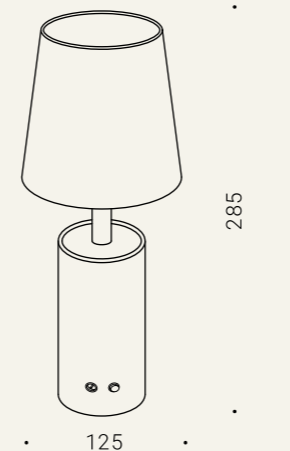

ORBITA BAT

Corpo in ottone naturale, LED dimmerabile luce calda, accensione su cilindro.

Natural brass, dimmable warm white LED, ignition on cylinder.

50.017.B
modulo LED 350mA 3W
DIM. 2700K 300Lm
batteria 5.2V
7H massima luminosità
IP20 CE ⊕

50.026
LED 350mA 1W
DIM. 2700K 140Lm
batteria 3.6V
7H massima luminosità
IP20 CE ⊕

DISCO

Corpo in alluminio in verniciatura nero opaco, piatto in ottone naturale, particolari in ottone, LED dimmerabile luce calda, accensione su cilindro.