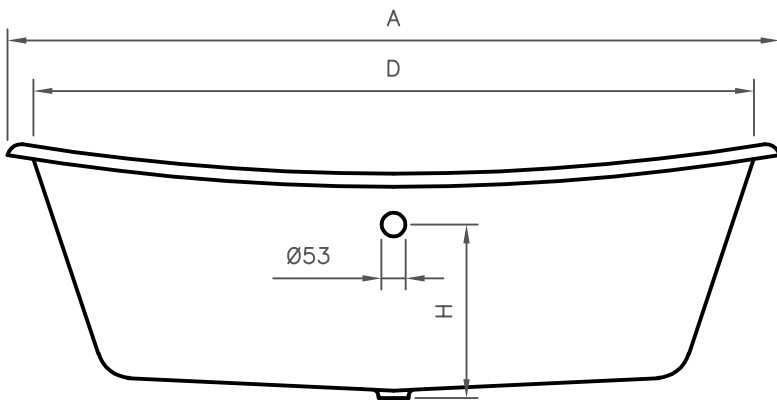

PRIMROSE

DIMENSÕES EM MILIMETROS												
REF.	A	B	C	D	E	F	G	H	I	J	VOL.	PESO
1700	1700	695	482	1620	595	620	410	392	673	250	215L	130KG

Pormenor da ába
Rim detail