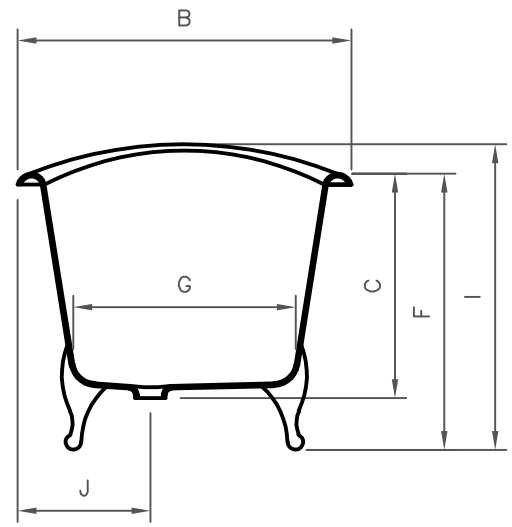

PRIMROSE

DIMENSÕES EM MILIMETROS												
REF.	A	B	C	D	E	F	G	H	I	J	VOL.	PESO
1700	1700	695	482	1620	595	620	410	392	673	250	215L	130KG

Pormenor da ába
Rim detail