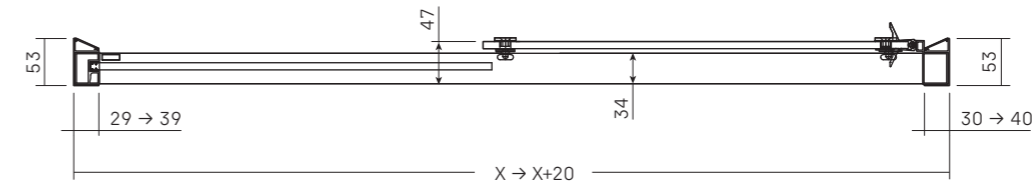

# BRAVE • VISTA FRONTALE

Sp. 8 mm

- BRAVE DI SERIE [misure in mm]

  
PER EVENTUALI RICHIESTE DI BOX  
AD ALTEZZA SOFFITTO (MAX 220 cm)  
È NECESSARIO LASCIARE UNO  
SPAZIO DI ALMENO 12 cm

# BRAVE • VISTA IN PIANTA

Sp. 8 mm

- PORTA SCORREVOLE PER NICCHIA [art. BVNI]

- DOPPIA PORTA SCORREVOLE PER ANGOLO [art. BV1Sx2]

• **PORTA SCORREVOLE + FISSO PER ANGOLO [art. BVPO+BVFI]**

• **PORTA SCORREVOLE SU PARETE + FISSO PER ANGOLO [art. BVPM+BVFX]**