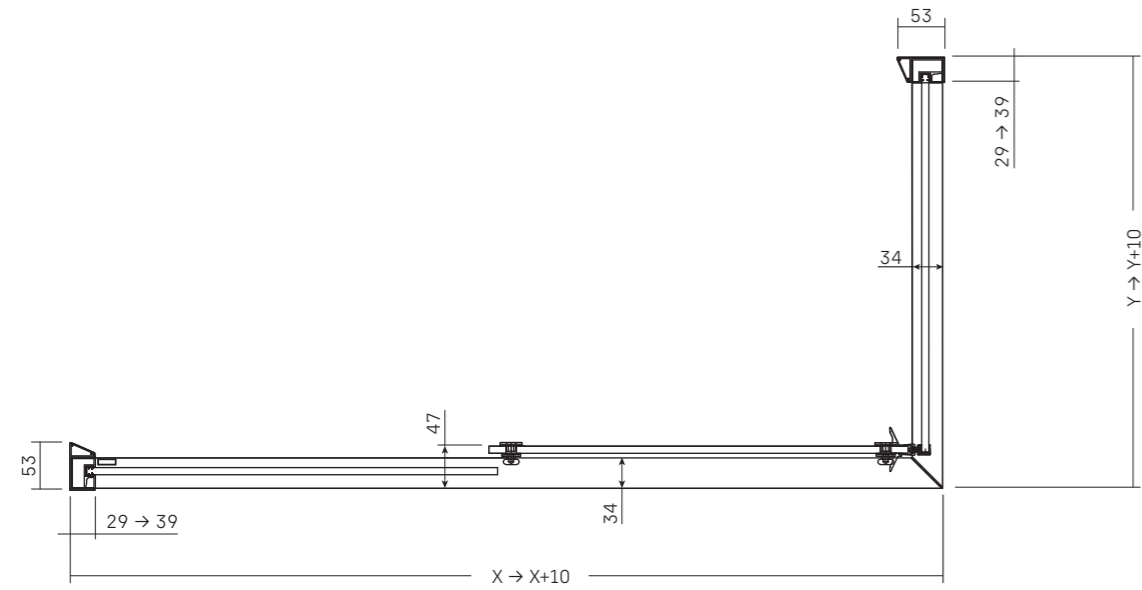

# BRAVE • VISTA FRONTALE

Sp. 8 mm

- BRAVE DI SERIE [misure in mm]

  
PER EVENTUALI RICHIESTE DI BOX  
AD ALTEZZA SOFFITTO (MAX 220 cm)  
È NECESSARIO LASCIARE UNO  
SPAZIO DI ALMENO 12 cm

# BRAVE • VISTA IN PIANTA

Sp. 8 mm

- PORTA SCORREVOLE PER NICCHIA [art. BVNI]

- DOPPIA PORTA SCORREVOLE PER ANGOLO [art. BV1Sx2]

• **PORTA SCORREVOLE + FISSO PER ANGOLO [art. BVPO+BVFI]**

• **PORTA SCORREVOLE SU PARETE + FISSO PER ANGOLO [art. BVPM+BVFX]**