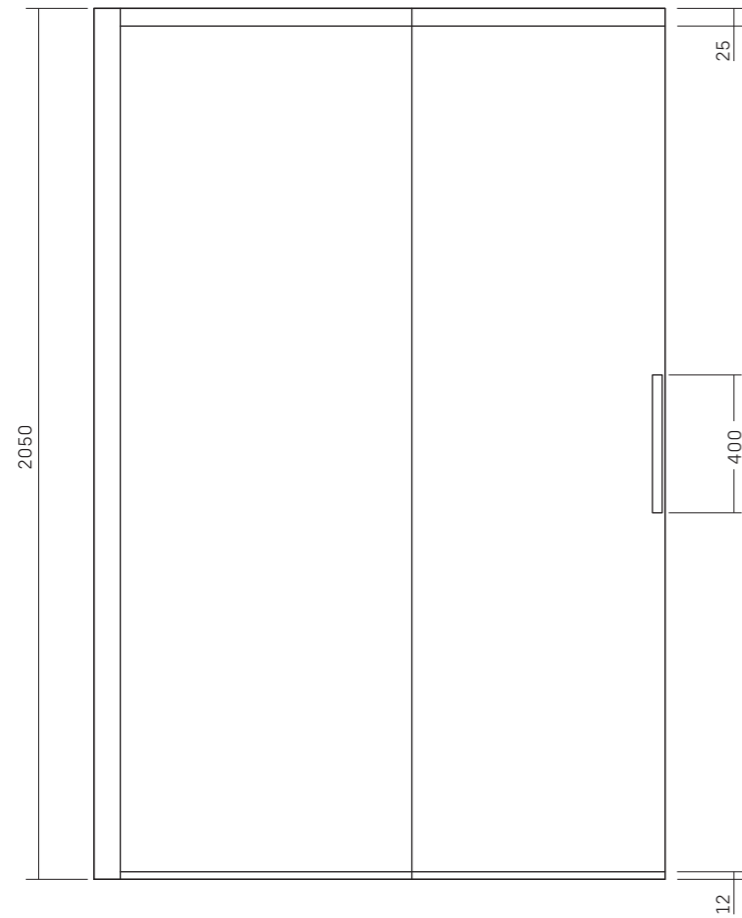

# BRAVE • VISTA FRONTALE

Sp. 8 mm

- BRAVE DI SERIE [misure in mm]

  
PER EVENTUALI RICHIESTE DI BOX  
AD ALTEZZA SOFFITTO (MAX 220 cm)  
È NECESSARIO LASCIARE UNO  
SPAZIO DI ALMENO 12 cm

# BRAVE • VISTA IN PIANTA

Sp. 8 mm

- PORTA SCORREVOLE PER NICCHIA [art. BVNI]

- DOPPIA PORTA SCORREVOLE PER ANGOLO [art. BV1Sx2]

• **PORTA SCORREVOLE + FISSO PER ANGOLO [art. BVPO+BVFI]**

• **PORTA SCORREVOLE SU PARETE + FISSO PER ANGOLO [art. BVPM+BVFX]**