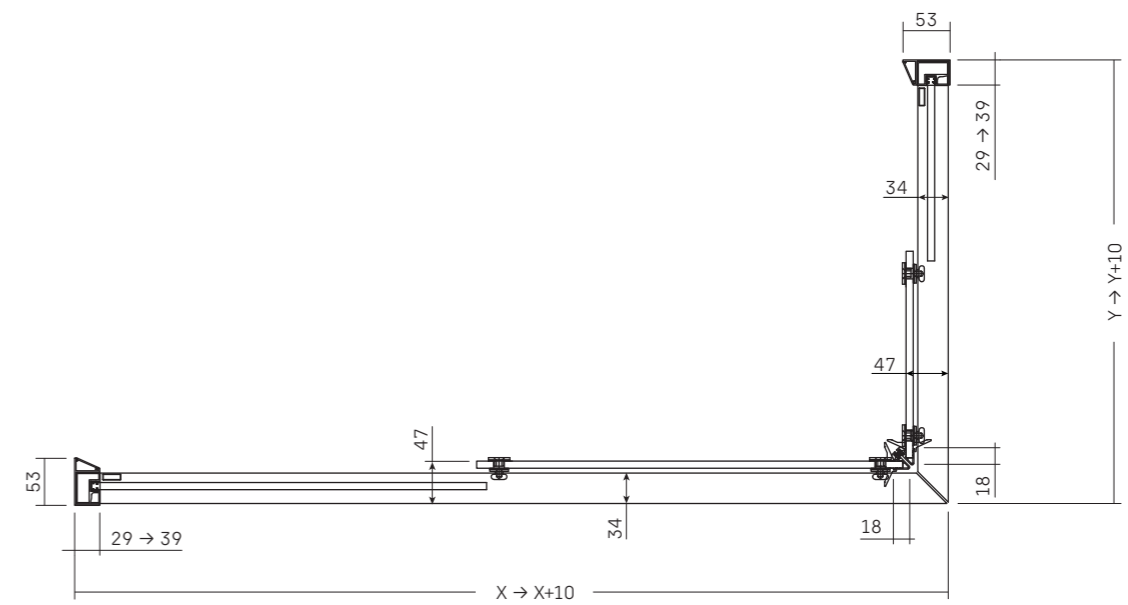

# BRAVE • VISTA FRONTALE

Sp. 8 mm

- BRAVE DI SERIE [misure in mm]

  
PER EVENTUALI RICHIESTE DI BOX  
AD ALTEZZA SOFFITTO (MAX 220 cm)  
È NECESSARIO LASCIARE UNO  
SPAZIO DI ALMENO 12 cm

# BRAVE • VISTA IN PIANTA

Sp. 8 mm

- PORTA SCORREVOLE PER NICCHIA [art. BVNI]

- DOPPIA PORTA SCORREVOLE PER ANGOLO [art. BV1Sx2]

• **PORTA SCORREVOLE + FISSO PER ANGOLO [art. BVPO+BVFI]**

• **PORTA SCORREVOLE SU PARETE + FISSO PER ANGOLO [art. BVPM+BVFX]**