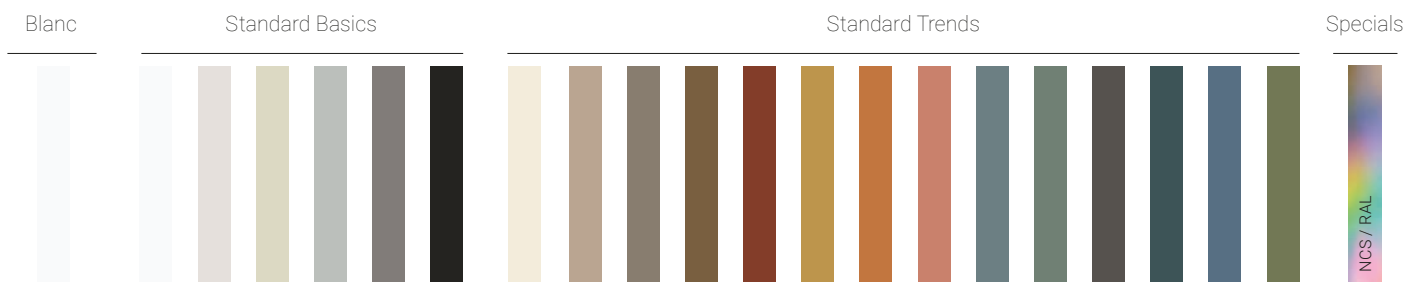

 I³⁰

3 mm hauteur

Pente d'évacuation entre 1,3% et 2,5% selon les formats.

Formes et dimensions

70 → 130

70 → 230 / 400*

Installation, bondes et grilles

(Adhésifs proposés par Hidrobox)

Matériaux, finitions et couleurs

- Grille Unique Rectangulaire
Même couleur et matière que le receveur
- Grille Unique Carré
Même couleur et matière que le receveur
- Grille Unique Circulaire
Même couleur et matière que le receveur
- Grille Unique Coliso
Même couleur et matière que le receveur
- Grille Point, Star ou Radiance
- Cache bonde rectangulaire
Même couleur et matière que le receveur
- Cache bonde rectangulaire "Fine"
Même couleur et matière que le receveur
- Cache bonde dans l'angle
Même couleur et matière que le receveur
- Cache bonde dans l'angle "Luna"
Même couleur et matière que le receveur