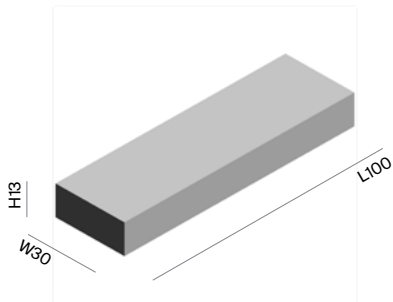

EASE design Note Design

ES	Step autoportante para bañera.	IT	Scalino autoportante
EN	Freestanding step.	GE	Selbsttragende Badewannentreppe
FR	Marche autoportant	RU	самонесущая ступенька для ванны

Cod.		S1	S3/S4	MDi	MN	MC/MP
EA011						

EASE design Note Design

ES	Banco autoportante.	IT	Panca autoportante
EN	Freestanding bench.	GE	Freistehende Bank
FR	Banc autoportant	RU	Отдельстоящая скамья

Cod.	L	S1	S3/S4	MDi	MN	MC/MP
EA014	60					
EA015	100					