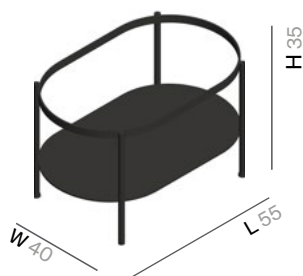

HERITAGE50 design Patrick Norguet

- | | | | |
|----|---|----|---|
| ES | Lavabo sobre encimera en Solidsurface mate. Válvula y sifón necesarios. Sin rebosadero. | IT | Lavandino su piano di lavoro in Solidsurface opaco. Sifone e piletta necessario. Senza troppopieno. |
| EN | Matt Solidsurface top mounted washbasin. Siphon and waste not included. Without Overflow. | GE | Waschbecken auf Arbeitsplatte aus mattem Solidsurface. Ablaufventil und Siphon nicht inbegriffen. Ohne Überlauf. |
| FR | Vasque à poser en Solidsurface mat. Bonde et siphon non inclus. Sans déversoir. | RU | Раковина на столешницу из материала Solid Surface с матовой отделкой. Требуются донный клапан и сифон. Без переливного отверстия. |

Cod. Solidsurface UHS
HG004 Instalación a pared / Drain installation to the wall

Net weight 28,8kg
 Gross weight 31kg
 Packing dimensions 58x41x53cm
 Packing volume 0,126m3

HERITAGE50 Estructura design Patrick Norguet