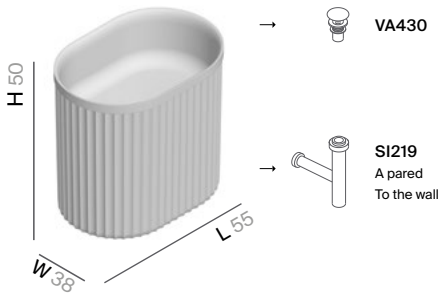

HERITAGE50 design Patrick Norguet

- | | | | |
|----|---|----|---|
| ES | Lavabo sobre encimera en Solidsurface mate. Válvula y sifón necesarios. Sin rebosadero. | IT | Lavandino su piano di lavoro in Solidsurface opaco. Sifone e piletta necessario. Senza troppopieno. |
| EN | Matt Solidsurface top mounted washbasin. Siphon and waste not included. Without Overflow. | GE | Waschbecken auf Arbeitsplatte aus mattem Solidsurface. Ablaufventil und Siphon nicht inbegriffen. Ohne Überlauf. |
| FR | Vasque à poser en Solidsurface mat. Bonde et siphon non inclus. Sans déversoir. | RU | Раковина на столешницу из материала Solid Surface с матовой отделкой. Требуются донный клапан и сифон. Без переливного отверстия. |

Cod. Solidsurface UHS
HG004 Instalación a pared / Drain installation to the wall

Net weight 28,8kg
 Gross weight 31kg
 Packing dimensions 58x41x53cm
 Packing volume 0,126m3

HERITAGE50 Estructura design Patrick Norguet