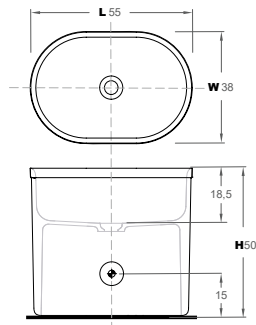

HERITAGE50 design Patrick Norguet

- | | | | |
|----|---|----|---|
| ES | Lavabo sobre encimera en Solidsurface mate. Válvula y sifón necesarios. Sin rebosadero. | IT | Lavandino su piano di lavoro in Solidsurface opaco. Sifone e piletta necessario. Senza troppopieno. |
| EN | Matt Solidsurface top mounted washbasin. Siphon and waste not included. Without Overflow. | GE | Waschbecken auf Arbeitsplatte aus mattem Solidsurface. Ablaufventil und Siphon nicht inbegriffen. Ohne Überlauf. |
| FR | Vasque à poser en Solidsurface mat. Bonde et siphon non inclus. Sans déversoir. | RU | Раковина на столешницу из материала Solid Surface с матовой отделкой. Требуются донный клапан и сифон. Без переливного отверстия. |

Cod. Solidsurface UHS
HG004 Instalación a pared / Drain installation to the wall

Net weight 28,8kg
 Gross weight 31kg
 Packing dimensions 58x41x53cm
 Packing volume 0,126m3

HERITAGE50 Estructura design Patrick Norguet