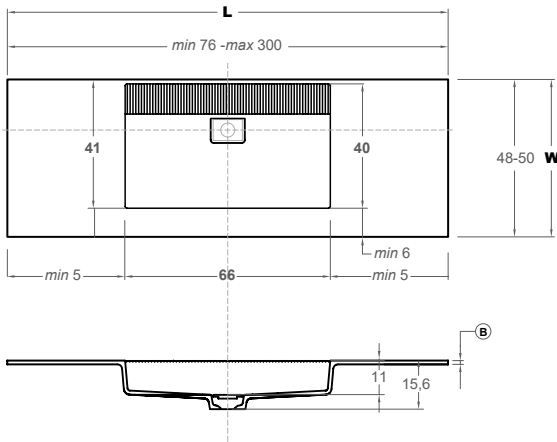

EASE66 design Note Design

- | | | | |
|-----------|---|-----------|--|
| ES | Tapa con lavabo integrado en Solidsurface. Espesor 12 mm. Válvula VA410 necesaria. | IT | Coperchio con lavandino integrato in Solidsurface. Spessore di 12mm. Valvola VA410 necessari per l'installazione |
| EN | Matt Solidsurface 12mm top with integrated washbasin. Washbasin waste VA410 not included. | GE | Abdeckung mit integriertem Waschbecken aus Solidsurface. Dicke 12 mm. Ablaufventil VA410 nicht inbegriffen |
| FR | Plan vasque intégrée en Solidsurface mat. Épaisseur 12mm. Bonde VA410 non incluse. | RU | Тонкая столешница со встроенной раковиной из материала Solidsurface. Толщина 12 мм. Требуется донный клапан VA410. |

W 51-60	+30%
W 61-90	+50%

Cod.		L	Solidsurface	UHS
ST42ORM	EA66	80		
ST422RM	EA66	90		
ST423RM	EA66	100		
ST486RM	EA66	120		
ST429RM	EA66	140		
ST432RM	EA66	160		
ST435RM	EA66	180		
ST438RM	EA66	200		
ST442RM	EA66	220		
ST443RM	EA66	240		
ST444RM	EA66	260		
ST446RM	EA66	280		
ST448RM	EA66	300		