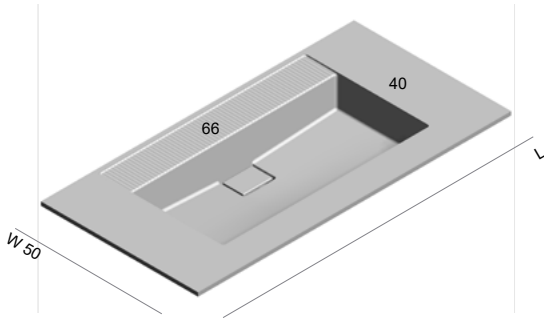

EASE66 design Note Design

- | | | | |
|-----------|---|-----------|--|
| ES | Tapa con lavabo integrado en Solidsurface. Espesor 12 mm. Válvula VA410 necesaria. | IT | Coperchio con lavandino integrato in Solidsurface. Spessore di 12mm. Valvola VA410 necessari per l'installazione |
| EN | Matt Solidsurface 12mm top with integrated washbasin. Washbasin waste VA410 not included. | GE | Abdeckung mit integriertem Waschbecken aus Solidsurface. Dicke 12 mm. Ablaufventil VA410 nicht inbegriffen |
| FR | Plan vasque intégrée en Solidsurface mat. Épaisseur 12mm. Bonde VA410 non incluse. | RU | Тонкая столешница со встроенной раковиной из материала Solidsurface. Толщина 12 мм. Требуется донный клапан VA410. |

W 51-60	+30%
W 61-90	+50%

Cod.		L	Solidsurface	UHS
ST42ORM	EA66	80		
ST422RM	EA66	90		
ST423RM	EA66	100		
ST486RM	EA66	120		
ST429RM	EA66	140		
ST432RM	EA66	160		
ST435RM	EA66	180		
ST438RM	EA66	200		
ST442RM	EA66	220		
ST443RM	EA66	240		
ST444RM	EA66	260		
ST446RM	EA66	280		
ST448RM	EA66	300		

Cod.		L	Solidsurface	UHS
ST434RM	EA66	160		
ST437RM	EA66	180		
ST439RM	EA66	200		
ST440RM	EA66	220		
ST441RM	EA66	240		
ST245RM	EA66	260		
ST247RM	EA66	280		
ST249RM	EA66	300		

Lacado UHS color a elegir / UHS colour coating. Colour to be chosen / Laqué UHS à choisir / Laccato UHS, colore a scelta / Oberflächenbeschichtung Lack Ultra-High-Solid- (UHS)System. Farbe nach Wahl / Цветное покрытие UHS. Цвет на выбор.