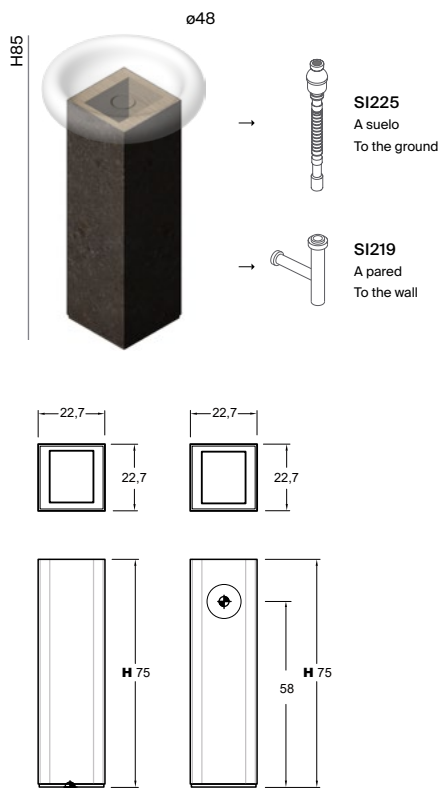

ES	Columna freestanding en MDi acabado a elegir. Sifón necesario. Para combinar con lavabo Ease48.	IT	Colonna freestanding in MDi. Finitura da scegliere. Sifone non incluso. Da installare con il lavabo Ease48.
EN	Freestanding column in MDi. Finish to be chosen. Siphon not included. To be installed with Ease48 washbasin.	GE	Säule freistehend aus MDi. Siphon nicht inbegriffen. Wird mit dem Waschbecken Ease48 installiert.
FR	Colonne freestanding en MDi. Siphon non inclus. À installer avec la vasque Ease48.	RU	Отдельно стоящая колонна из материала MDi. Отделка на выбор. Сифон в комплект не входит. Устанавливается с умывальником Ease48.

Cod. MDI

EA002	Instalación a suelo / Drain installation to the ground
EA022	Instalación a pared / Drain installation to the wall

EA002MDi
EA022MDi
Net weight 14kg
Gross weight 15kg
Packing dimensions 79x25x25cm
Packing volume 0,049m3

LT Laca Texturizada / Textured Lacquer / Laqué Texturé / Laccato Testurizzato / Strukturlack / Текстуриный лак
S3 Roble salvaje / Wild oak / Chêne sauvage / Rovere selvaggio / Natureiche / Дикая дуб