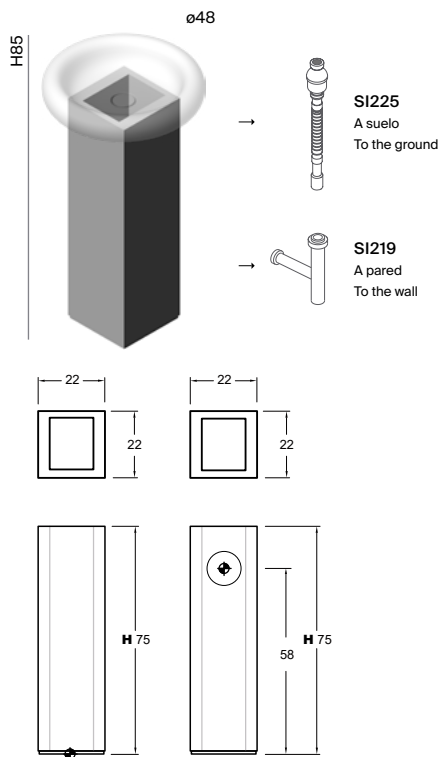

EASE85 design by Note Design

ES	Columna freestanding. Sifón necesario. Para combinar con lavabo Ease48.	IT	Colonna freestanding. Sifone non incluso. Da installare con il lavabo Ease48.
EN	Freestanding column. Siphon not included. To be intalled with Ease48 washbasin.	GE	Säule freistehend. Siphon nicht inbegriffen. Wird mit dem Waschbecken Ease48 installiert.
FR	Colonne freestanding. Siphon non inclus. À installer avec le vasque Ease48.	RU	Отдельно стоящая колонна. Сифон в комплект не входит. Устанавливается с умывальником Ease48.

Cod. LT S3

EA002	Instalación a suelo / Drain installation to the ground
EA022	Instalación a pared / Drain installation to the wall

EA002(LT/S3)
EA022(LT/S3)
Net weight 7,7kg
Gross weight 9kg
Packing dimensions 79x25x25cm
Packing volume 0,049m3

EASE85 design by Note Design