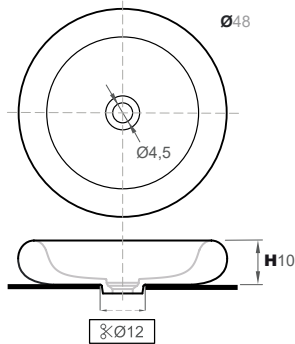

EASE48 design Note Design

ES Lavabo sobre encimera en Mármol con tapa oculta desagüe incluido. Válvula y sifón necesarios. Sin rebosadero.

EN Marble top mounted washbasin with drain cover. Waste and siphon not included. Without overflow.

FR Vasque à poser en Marbre avec couvercle de vidange. Bonde et siphon non inclus. Sans déversoir.

IT Lavandino su piano di lavoro in marmo con top con piletta nascosta. Sifone e piletta necessario. Senza overflow.

GE Waschbecken auf Arbeitsplatte aus Marmor, mit blende/ Abdeckung für Ablauf. Ablaufventil und Siphon nicht inbegriffen. Ohne Überlauf.

RU Мраморная раковина на столешницу со скрытым сливной крышка. Требуется донный клапан и сифон. Без переливного отверстия.

Cod. MN - Marquina MC - Carrara MP - Pietra Grey

EA001

Net weight 28,8kg
Gross weight 35g
Packing dimensions 54x54x24cm
Packing volume 0,070m³

Lacado UHS color a elegir / UHS colour coating. Colour to be chosen / Laqué UHS à choisir /
Laccato UHS, colore a scelta / Oberflächenbeschichtung Lack Ultra-High-Solid- (UHS)System.
Farbe nach Wahl / Цветное покрытие UHS. Цвет на выбор.

MN Mármol Marquina / Marquina Marble / Marbre Marquina / Marmo di Marquina / Marquina-Marmor / Мрамор
MC Mármol Carrara / Carrara Marble / Marbre Carrara / Marmo di Carrara / Carrara-Marmor / Каррарский мрамор
MP Mármol Pietra Grey / Pietra Grey Marble / Marbre Pietra Grey / Marmo Pietra Grey / Pietra Grey Marmor / Мрамор