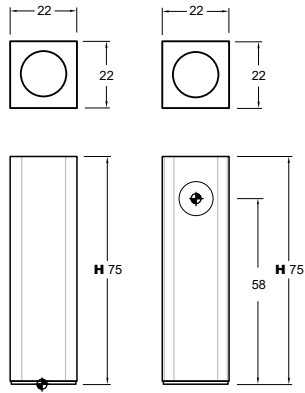

EASE85 design by Note Design

ES	Columna freestanding en mármol acabado a elegir. Sifón necesario. Para combinar con lavabo Ease48.	IT	Colonna freestanding in marmo. Finitura da scegliere. Sifone non incluso. Da installare con il lavabo Ease48.
EN	Freestanding column in marble. Finish to be chosen. Siphon not included. To be installed with Ease48 washbasin.	GE	Säule freistehend aus Marmor. Siphon nicht inbegriffen. Wird mit dem Waschbecken Ease48 installiert.
FR	Colonne freestanding en marbre. Siphon non inclus. À installer avec la vasque Ease48.	RU	Отдельно стоящая колонна из мрамора. Отделка на выбор. Сифон в комплект не входит. Устанавливается с умывальником Ease48.

Cod.

MN - Marquina MC - Carrara
MP - Pietra Grey

EA002	Instalación a suelo / Drain installation to the ground
EA022	Instalación a pared / Drain installation to the wall

EA002(MN/MC/MP)	
EA022(MN/MC/MP)	
Net weight	66,7kg
Gross weight	72kg
Packing dimensions	82x28x36cm
Packing volume	0,083m3

MN Mármol Marquina / Marquina Marble / Marbre Marquina / Marmo di Marquina / Marquina-Marmor / Мрамор
MC Mármol Carrara / Carrara Marble / Marbre Carrara / Marmo di Carrara / Carrara-Marmor / Каррарский мрамор
MP Mármol Pietra Grey / Pietra Grey Marble / Marbre Pietra Grey / Marmo Pietra Grey / Pietra Grey Marmor / Мрамор