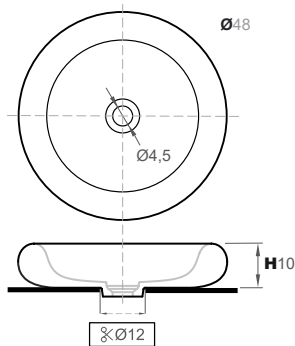

EASE48 design Note Design

ES Lavabo sobre encimera en Solidsurface mate. Válvula y sifón necesarios. Sin rebosadero.

EN Matt Solidsurface top mounted washbasin. Siphon and waste not included. Without Overflow.

RU Раковина на столешницу из материала Solid Surface с матовой отделкой. Требуется донный клапан и сифон. Без переливного отверстия.

Cod. Solidsurface UHS

EA001

Net weight 15,3kg
 Gross weight 16kg
 Packing dimensions 51x51x15cm
 Packing volume 0,034m³