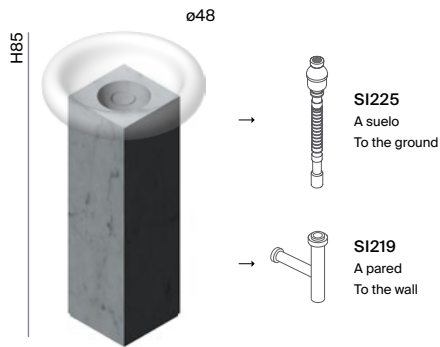

EASE85 design by Note Design

ES	Columna freestanding en mármol acabado a elegir. Sifón necesario. Para combinar con lavabo Ease48.	IT	Colonna freestanding in marmo. Finitura da scegliere. Sifone non incluso. Da installare con il lavabo Ease48.
EN	Freestanding column in marble. Finish to be chosen. Siphon not included. To be installed with Ease48 washbasin.	GE	Säule freistehend aus Marmor. Siphon nicht inbegriffen. Wird mit dem Waschbecken Ease48 installiert.
FR	Colonne freestanding en marbre. Siphon non inclus. À installer avec la vasque Ease48.	RU	Отдельно стоящая колонна из мрамора. Отделка на выбор. Сифон в комплект не входит. Устанавливается с умывальником Ease48.

Cod.

MN - Marquina MC - Carrara
MP - Pietra Grey

EA002	Instalación a suelo / Drain installation to the ground
EA022	Instalación a pared / Drain installation to the wall

EA002(MN/MC/MP)	
EA022(MN/MC/MP)	
Net weight	66,7kg
Gross weight	72kg
Packing dimensions	82x28x36cm
Packing volume	0,083m3

MN Mármol Marquina / Marquina Marble / Marbre Marquina / Marmo di Marquina / Marquina-Marmor / Мрамор
MC Mármol Carrara / Carrara Marble / Marbre Carrara / Marmo di Carrara / Carrara-Marmor / Каррарский мрамор
MP Mármol Pietra Grey / Pietra Grey Marble / Marbre Pietra Grey / Marmo Pietra Grey / Pietra Grey Marmor / Мрамор