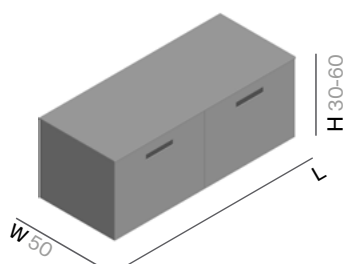

ES Módulo suspendido 2 cajones.
EN Wall mounted unit 2 drawers.
FR Meuble à suspendre 2 tiroirs.

IT Modulo sospeso 2 cassetti.
GE Eigenständiges Modul, Hängemodul mit 2 Schublade.
RU Модуль отдельный подвесной с 2 ящиком.

Cod.	L	H	LM/LT	LB	S1	S3/S4	MDi
EA105	80	30					
EA106	100	30					
EA107	120	30					
EA108	140	30					
EA109	160	30					
EA110	180	30					
EA111	200	30					
EA112	220	30					
EA205	80	45					
EA206	100	45					
EA207	120	45					
EA208	140	45					
EA209	160	45					
EA210	180	45					
EA211	200	45					
EA212	220	45					
EA304	80	60					
EA305	100	60					
EA306	120	60					
EA307	140	60					
EA308	160	60					
EA309	180	60					
EA310	200	60					
EA311	220	60					

Por defecto los módulos vienen con tapa simple en el acabado escogido, si se desea cambiar el acabado de la tapa será necesario añadir estos elementos aparte en el acabado deseado. Como excepción, los módulos en acabado MDi no incluyen tapa, será necesario siempre añadir una tapa aparte en el acabado deseado / By default, the modules come with a simple top in the chosen finish. If you want to change the finish of the top, the desired finish can be added separately. As an exception, the modules with an MDi finish do not include a top, so a top in the desired finish must be added.

LM Laca Mate / Matt Lacquer / Laqué Mat / Laccato Opaco / Mattlack / Матовый лак

LT Laca Texturizada / Textured Lacquer / Laqué Texturé / Laccato Testurizzato / Strukturlack / Текстурированный лак

LB Laca Brillo / Glossy Lacquer / Laqué Brillant / Lacca Lucida / Glanzlack / Глянцевая медь

S1 Madera natural / Natural wood / Bois Naturel / Legno Naturale / Echtholz / Натуральное дерево

S3 Roble salvaje / Wild oak / Chêne sauvage / Rovere selvaggio / Natureiche / Дикая дуб

S4 Roble Raw / Raw oak / Chêne Raw / Rovere Raw / Roheiche / Raw дуб