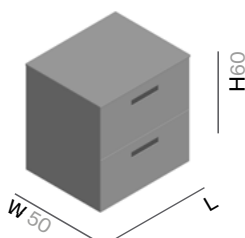

ES Módulo suspendido 2 cajones.
EN Wall mounted unit 2 drawers.
FR Meuble à suspendre 2 tiroirs.

IT Modulo sospeso 2 cassetti.
GE Eigenständiges Modul, Hängemodul mit 2 Schublade.
RU Модуль отдельный подвесной с 2 ящиком.

Cod.	L	H	LM/LT	LB	S1	S3/S4	MDi
EA318	40	60					
EA319	60	60					
EA320	80	60					
EA321	100	60					
EA322	120	60					

Por defecto los módulos vienen con tapa simple en el acabado escogido, si se desea cambiar el acabado de la tapa será necesario añadir estos elementos aparte en el acabado deseado. Como excepción, los módulos en acabado MDi no incluyen tapa, será necesario siempre añadir una tapa aparte en el acabado deseado / By default, the modules come with a simple top in the chosen finish. If you want to change the finish of the top, the desired finish can be added separately. As an exception, the modules with an MDi finish do not include a top, so a top in the desired finish must be added.

LM Laca Mate / Matt Lacquer / Laqué Mat / Laccato Opaco / Mattlack / Матовый лак

LT Laca Texturizada / Textured Lacquer / Laqué Texturé / Laccato Testurizzato / Strukturlack / Текстурированный лак

LB Laca Brillo / Glossy Lacquer / Laqué Brillant / Lacca Lucida / Glanzlack / Глянцевая медь

S1 Madera natural / Natural wood / Bois Naturel / Legno Naturale / Echtholz / Натуральное дерево

S3 Roble salvaje / Wild oak / Chêne sauvage / Rovere selvaggio / Natureiche / Дикий дуб

S4 Roble Raw / Raw oak / Chêne Raw / Rovere Raw / Roheiche / Raw дуб