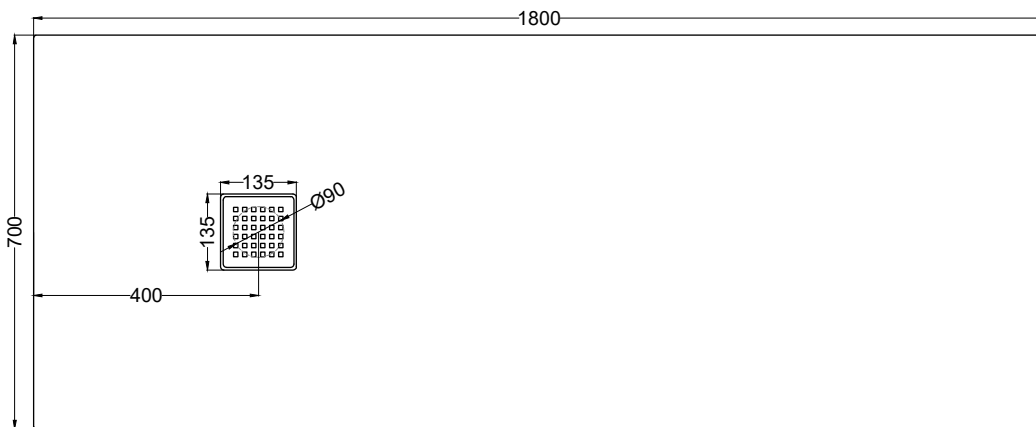

TOP

Attenzione: i lati di tagli dei formati a misura non sono smaltati

Attention: the cut edges of the made-to-measure products are not enamelled.