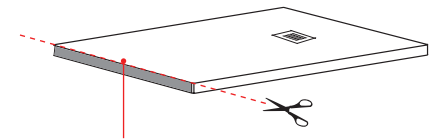

Attenzione: i lati di tagli dei formati a misura non sono smaltati

Attention: the cut edges of the made-to-measure products are not enamelled.