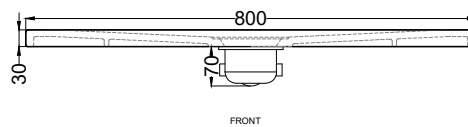

TOP

Attenzione: i lati di tagli dei formati a misura non sono smaltati

Attention: the cut edges of the made-to-measure products are not enamelled.

SIDE

FRONT

ATTENZIONE:

Considerato lo spessore estremamente ridotto del piatto doccia Infinito (soltanto 3 cm), si fa notare che la pendenza degli stessi risulta ovviamente limitata e minore rispetto ad un piatto doccia di più alto spessore, con conseguente minor deflusso d'acqua. Non è consigliato quindi l'uso di questo prodotto in combinazione con pareti doccia walk-in.