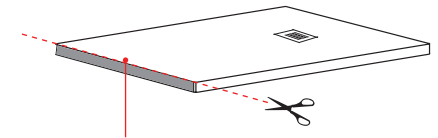

Attenzione: i lati di tagli dei formati a misura non sono smaltati

Attention: the cut edges of the made-to-measure products are not enameled.