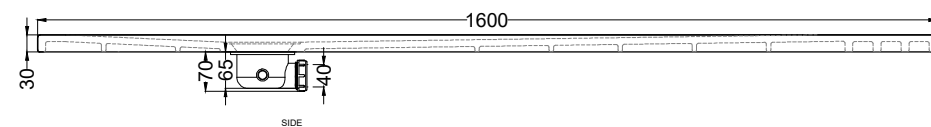

TOP

Attenzione: i lati di tagli dei formati a misura non sono smaltati

Attention: the cut edges of the made-to-measure products are not enameled.

SIDE

FRONT

ATTENZIONE:

Considerato lo spessore estremamente ridotto del piatto doccia Infinito (soltanto 3 cm), si fa notare che la pendenza degli stessi risulta ovviamente limitata e minore rispetto ad un piatto doccia di più alto spessore, con conseguente minor deflusso d'acqua. **Non è consigliato quindi l'uso di questo prodotto in combinazione con pareti doccia walk-in.**