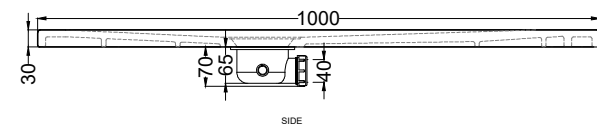

TOP

Attenzione: i lati di tagli dei formati a misura non sono smaltati

Attention: the cut edges of the made-to-measure products are not enamelled.

SIDE

FRONT

ATTENZIONE:

Considerato lo spessore estremamente ridotto del piatto doccia Infinito (soltanto 3 cm), si fa notare che la pendenza degli stessi risulta ovviamente limitata e minore rispetto ad un piatto doccia di più alto spessore, con conseguente minor deflusso d'acqua. Non è consigliato quindi l'uso di questo prodotto in combinazione con pareti doccia walk-in.