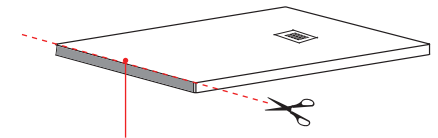

Attenzione: i lati di tagli dei formati a misura non sono smaltati

Attention: the cut edges of the made-to-measure products are not enameled.