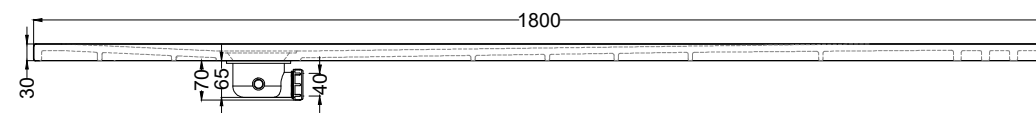

TOP

Attenzione: i lati di tagli dei formati a misura non sono smaltati

Attention: the cut edges of the made-to-measure products are not enamelled.

SIDE

FRONT

ATTENZIONE:

Considerato lo spessore estremamente ridotto del piatto doccia Infinito (soltanto 3 cm), si fa notare che la pendenza degli stessi risulta ovviamente limitata e minore rispetto ad un piatto doccia di più alto spessore, con conseguente minor deflusso d'acqua. **Non è consigliato quindi l'uso di questo prodotto in combinazione con pareti doccia walk-in.**