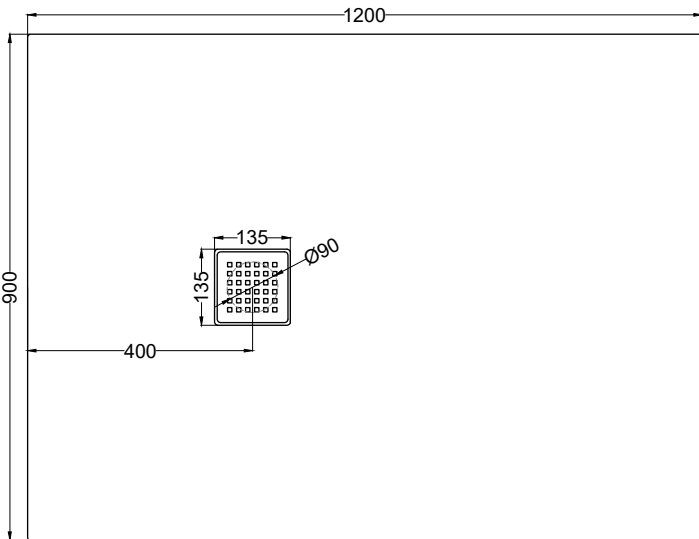

Infinito - art. PD390120

piatto doccia h3 / h3 shower tray

cielo
handmade in Italy

PESO NETTO/NET WEIGHT: 39,67 Kg

ACCESSORI/ACCESSORIES:

GRP3 - Griglietta in acciaio inox per piatto doccia Infinito H3 (obbligatoria) / Stainless steel grate for shower tray Infinito H3 (obligatory)

SIFPD - Piletta sifonata per piatto doccia Infinito H3 (obbligatoria) / Siphon drain for shower tray Infinito H3 (obligatory)

SIFPDV - Piletta sifonata per piatto doccia Infinito H3 con scarico verticale / Siphon with vertical drain for shower tray Infinito H3

FINITURE/FINISHES

○ Bianco/white - glossy

ANTISCIVOLO/NON SLIP

○ TW - Total White Antiscivolo/NON SLIP

Le Terre di Cielo

○ Talco	○ Arenaria
○ Pomice	○ Avena
○ Brina	○ Lino
○ Basalto	○ Cacao
○ Lavagna	○ Muschio
○ Cemento	○ Polvere

Ottobre 2023

TOP

Attenzione: i lati di tagli dei formati a misura non sono smaltati

Attention: the cut edges of the made-to-measure products are not enameled.

SIDE

FRONT

ATTENZIONE:

Considerato lo spessore estremamente ridotto del piatto doccia Infinito (soltanto 3 cm), si fa notare che la pendenza degli stessi risulta ovviamente limitata e minore rispetto ad un piatto doccia di più alto spessore, con conseguente minor deflusso d'acqua. **Non è consigliato quindi l'uso di questo prodotto in combinazione con pareti doccia walk-in.**

ATTENZIONE:

Le superfici, pesi e misure riportate possono presentare leggere differenze rispetto ai pezzi reali, in considerazione e accordo delle caratteristiche di tolleranza intrinseche del materiale ceramico e del suo processo produttivo. L'azienda si riserva di cambiare schede tecniche e caratteristiche di funzionamento degli articoli in ogni momento e senza necessità di preavviso.

ATTENZIONE: