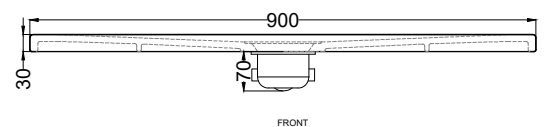

Attenzione: i lati di tagli dei formati a misura non sono smaltati

Attention: the cut edges of the made-to-measure products are not enameled.

ATTENZIONE:

Considerato lo spessore estremamente ridotto del piatto doccia Infinito (soltanto 3 cm), si fa notare che la pendenza degli stessi risulta ovviamente limitata e minore rispetto ad un piatto doccia di più alto spessore, con conseguente minor deflusso d'acqua. Non è consigliato quindi l'uso di questo prodotto in combinazione con pareti doccia walk-in.