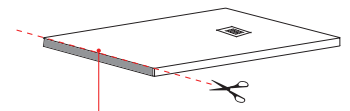

Attenzione: i lati di tagli dei formati a misura non sono smaltati

Attention: the cut edges of the made-to-measure products are not enamelled.