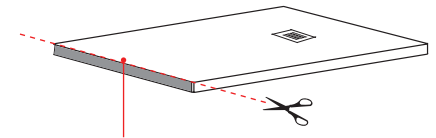

SIFPDV - Piletta sifonata per piatto doccia Infinito H3 con scarico verticale / Siphon with vertical drain for shower tray Infinito H3

FINITURE/FINISHES

○ Bianco/white - glossy

ANTISCIVOLO/NON SLIP

○ TW - Total White Antiscivolo/NON SLIP

TOP

Attenzione: i lati di tagli dei formati a misura non sono smaltati

Attention: the cut edges of the made-to-measure products are not enamelled.

SIDE

FRONT

ATTENZIONE:

Considerato lo spessore estremamente ridotto del piatto doccia Infinito (soltanto 3 cm), si fa notare che la pendenza degli stessi risulta ovviamente limitata e minore rispetto ad un piatto doccia di più alto spessore, con conseguente minor deflusso d'acqua. Non è consigliato quindi l'uso di questo prodotto in combinazione con pareti doccia walk-in.