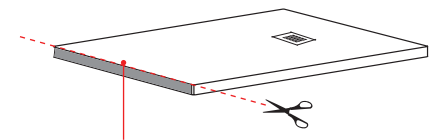

Attenzione: i lati di tagli dei formati a misura non sono smaltati

Attention: the cut edges of the made-to-measure products are not enameled.