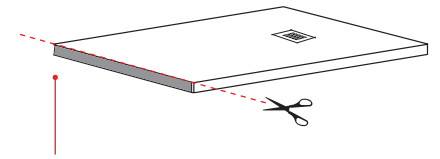

SIFPD - Piletta sifonata per piatto doccia Infinito H3 (obbligatoria) / Siphon drain for shower tray Infinito H3 (obligatory)

SIFPDV - Piletta sifonata per piatto doccia Infinito H3 con scarico verticale / Siphon with vertical drain for shower tray Infinito H3

Ottobre 2023

TOP

Attenzione: i lati di tagli dei formati a misura non sono smaltati

Attention: the cut edges of the made-to-measure products are not enamelled.

SIDE

FRONT

ATTENZIONE:

Considerato lo spessore estremamente ridotto del piatto doccia Infinito (soltanto 3 cm), si fa notare che la pendenza degli stessi risulta ovviamente limitata e minore rispetto ad un piatto doccia di più alto spessore, con conseguente minor deflusso d'acqua. **Non è consigliato quindi l'uso di questo prodotto in combinazione con pareti doccia walk-in.**