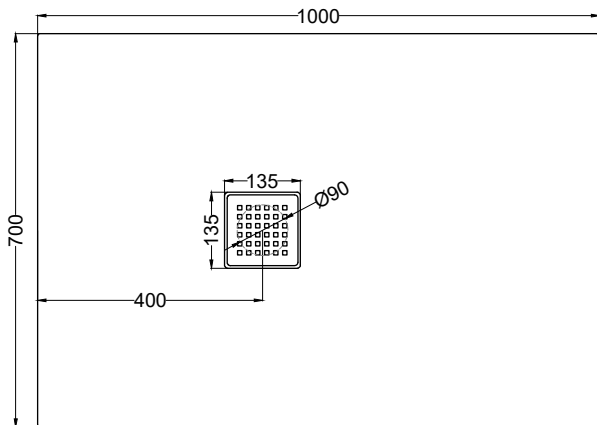

Infinito - art. PD370100

piatto doccia h3 / h3 shower tray

cielo
handmade in Italy

PESO NETTO/NET WEIGHT: 25,18 Kg

ACCESSORI/ACCESSORIES:

GRP3 - Griglietta in acciaio inox per piatto doccia Infinito H3 (obbligatoria) / *Stainless steel grate for shower tray Infinito H3 (obligatory)*

SIFPD - Piletta sifonata per piatto doccia Infinito H3 (obbligatoria) / *Siphon drain for shower tray Infinito H3 (obligatory)*

SIFPDV - Piletta sifonata per piatto doccia Infinito H3 con scarico verticale / *Siphon with vertical drain for shower tray Infinito H3*

FINITURE/FINISHES

Bianco/white - glossy

ANTISCIVOLO/NON SLIP

TW - Total White Antiscivolo/NON SLIP

Le Terre di Cielo

Talco	Arenaria
Pomice	Avena
Brina	Lino
Basalto	Cacao
Lavagna	Muschio
Cemento	Polvere

Ottobre 2023

TOP

Attenzione: i lati di tagli dei formati a misura non sono smaltati

Attention: the cut edges of the made-to-measure products are not enamelled.

SIDE

FRONT

ATTENZIONE:

Considerato lo spessore estremamente ridotto del piatto doccia Infinito (soltanto 3 cm), si fa notare che la pendenza degli stessi risulta ovviamente limitata e minore rispetto ad un piatto doccia di più alto spessore, con conseguente minor deflusso d'acqua. **Non è consigliato quindi l'uso di questo prodotto in combinazione con pareti doccia walk-in.**

ATTENZIONE:

Le superfici, pesi e misure riportate possono presentare leggere differenze rispetto ai pezzi reali, in considerazione e accordo delle caratteristiche di tolleranza intrinseche del materiale ceramico e del suo processo produttivo. L'azienda si riserva di cambiare schede tecniche e caratteristiche di funzionamento degli articoli in ogni momento e senza necessità di preavviso.

ATTENZIONE: