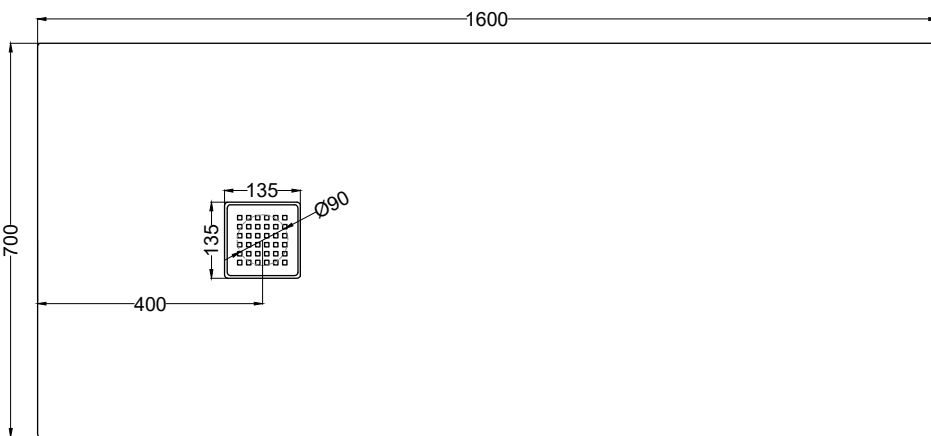

Infinito - art. PD370160

piatto doccia h3 / h3 shower tray

cielo
handmade in Italy

PESO NETTO/NET WEIGHT: 44,30 Kg

ACCESSORI/ACCESSORIES:

GRP3 - Griglietta in acciaio inox per piatto doccia Infinito H3 (obbligatoria) / Stainless steel grate for shower tray Infinito H3 (obligatory)

SIFPD - Piletta sifonata per piatto doccia Infinito H3 (obbligatoria) / Siphon drain for shower tray Infinito H3 (obligatory)

SIFPDV - Piletta sifonata per piatto doccia Infinito H3 con scarico verticale / Siphon with vertical drain for shower tray Infinito H3

FINITURE/FINISHES

○ Bianco/white - glossy

ANTISCIVOLO/NON SLIP

○ TW - Total White Antiscivolo/NON SLIP

Le Terre di Cielo

○ Talco	○ Arenaria
○ Pomice	○ Avena
○ Brina	○ Lino
○ Basalto	○ Cacao
○ Lavagna	○ Muschio
○ Cemento	○ Polvere

Ottobre 2023

TOP

Attenzione: i lati di tagli dei formati a misura non sono smaltati

Attention: the cut edges of the made-to-measure products are not enameled.

SIDE

FRONT

ATTENZIONE:

Considerato lo spessore estremamente ridotto del piatto doccia Infinito (soltanto 3 cm), si fa notare che la pendenza degli stessi risulta ovviamente limitata e minore rispetto ad un piatto doccia di più alto spessore, con conseguente minor deflusso d'acqua. **Non è consigliato quindi l'uso di questo prodotto in combinazione con pareti doccia walk-in.**

ATTENZIONE:

Le superfici, pesi e misure riportate possono presentare leggere differenze rispetto ai pezzi reali, in considerazione e accordo delle caratteristiche di tolleranza intrinseche del materiale ceramico e del suo processo produttivo. L'azienda si riserva di cambiare schede tecniche e caratteristiche di funzionamento degli articoli in ogni momento e senza necessità di preavviso.

ATTENZIONE: