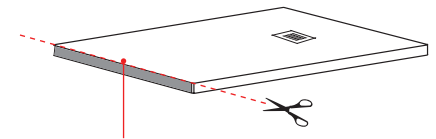

SIFPDV - Piletta sifonata per piatto doccia Infinito H3 con scarico verticale / *Siphon with vertical drain for shower tray Infinito H3*

FINITURE/FINISHES

○ Bianco/white - glossy

ANTISCIVOLO/NON SLIP

○ TW - Total White Antiscivolo/NON SLIP

TOP

Attenzione: i lati di tagli dei formati a misura non sono smaltati

Attention: the cut edges of the made-to-measure products are not enamelled.

SIDE

FRONT

ATTENZIONE:

Considerato lo spessore estremamente ridotto del piatto doccia Infinito (soltanto 3 cm), si fa notare che la pendenza degli stessi risulta ovviamente limitata e minore rispetto ad un piatto doccia di più alto spessore, con conseguente minor deflusso d'acqua. **Non è consigliato quindi l'uso di questo prodotto in combinazione con pareti doccia walk-in.**