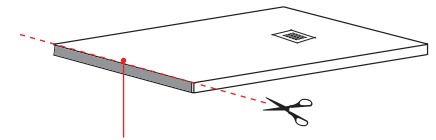

Attenzione: i lati di tagli dei formati a misura non sono smaltati

Attention: the cut edges of the made-to-measure products are not enameled.