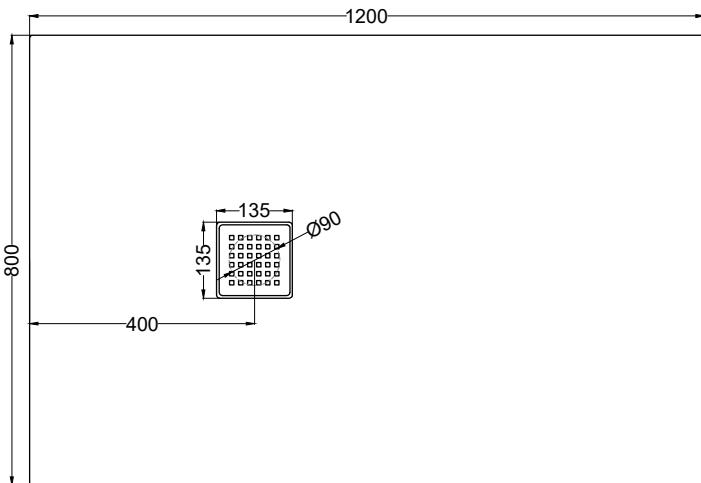

Infinito - art. PD380120

piatto doccia h3 / h3 shower tray

cielo
handmade in Italy

PESO NETTO/NET WEIGHT: 38,23 Kg

ACCESSORI/ACCESSORIES:

GRP3 - Griglietta in acciaio inox per piatto doccia Infinito H3 (obbligatoria) / *Stainless steel grate for shower tray Infinito H3 (obligatory)*

SIFPD - Piletta sifonata per piatto doccia Infinito H3 (obbligatoria) / *Siphon drain for shower tray Infinito H3 (obligatory)*

SIFPDV - Piletta sifonata per piatto doccia Infinito H3 con scarico verticale / *Siphon with vertical drain for shower tray Infinito H3*

FINITURE/FINISHES

○ Bianco/white - glossy

ANTISCIVOLO/NON SLIP

○ TW - Total White Antiscivolo/NON SLIP

Le Terre di Cielo

○ Talco	○ Arenaria
○ Pomice	○ Avena
○ Brina	○ Lino
○ Basalto	○ Cacao
○ Lavagna	○ Muschio
○ Cemento	○ Polvere

Ottobre 2023

TOP

Attenzione: i lati di tagli dei formati a misura non sono smaltati

Attention: the cut edges of the made-to-measure products are not enamelled.

SIDE

FRONT

ATTENZIONE:

Considerato lo spessore estremamente ridotto del piatto doccia Infinito (soltanto 3 cm), si fa notare che la pendenza degli stessi risulta ovviamente limitata e minore rispetto ad un piatto doccia di più alto spessore, con conseguente minor deflusso d'acqua. **Non è consigliato quindi l'uso di questo prodotto in combinazione con pareti doccia walk-in.**

ATTENZIONE:

Le superfici, pesi e misure riportate possono presentare leggere differenze rispetto ai pezzi reali, in considerazione e accordo delle caratteristiche di tolleranza intrinseche del materiale ceramico e del suo processo produttivo. L'azienda si riserva di cambiare schede tecniche e caratteristiche di funzionamento degli articoli in ogni momento e senza necessità di preavviso.

ATTENZIONE: