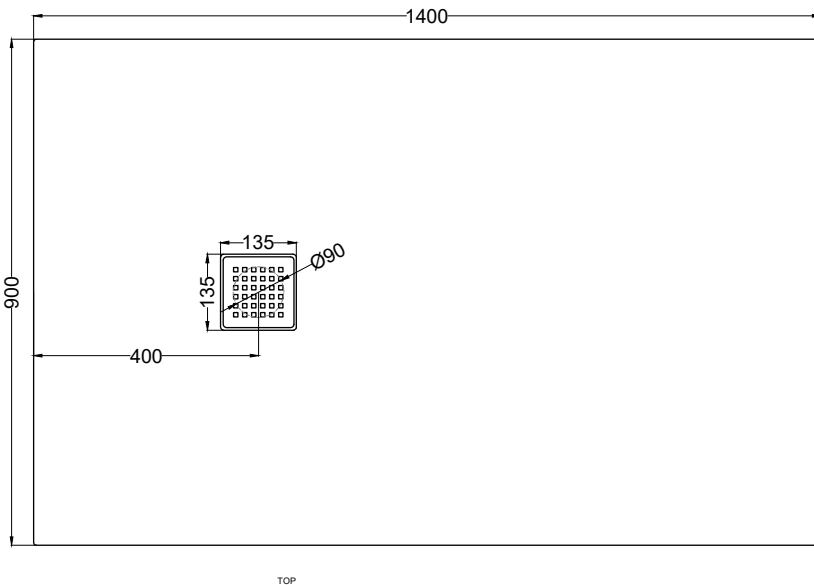

Infinito - art. PD390140

piatto doccia h3 / h3 shower tray

cielo
handmade in Italy

PESO NETTO/NET WEIGHT: 45,55 Kg

ACCESSORI/ACCESSORIES:

GRP3 - Griglietta in acciaio inox per piatto doccia Infinito H3 (obbligatoria) / Stainless steel grate for shower tray Infinito H3 (obligatory)

SIFPD - Piletta sifonata per piatto doccia Infinito H3 (obbligatoria) / Siphon drain for shower tray Infinito H3 (obligatory)

SIFPDV - Piletta sifonata per piatto doccia Infinito H3 con scarico verticale / Siphon with vertical drain for shower tray Infinito H3

FINITURE/FINISHES

○ Bianco/white - glossy

ANTISCIVOLO/NON SLIP

○ TW - Total White Antiscivolo/NON SLIP

Le Terre di Cielo

○ Talco	○ Arenaria
○ Pomice	○ Avena
○ Brina	○ Lino
○ Basalto	○ Cacao
○ Lavagna	○ Muschio
○ Cemento	○ Polvere

Ottobre 2023

TOP

Attenzione: i lati di tagli dei formati a misura non sono smaltati

Attention: the cut edges of the made-to-measure products are not enameled.

SIDE

FRONT

ATTENZIONE:

Considerato lo spessore estremamente ridotto del piatto doccia Infinito (soltanto 3 cm), si fa notare che la pendenza degli stessi risulta ovviamente limitata e minore rispetto ad un piatto doccia di più alto spessore, con conseguente minor deflusso d'acqua. **Non è consigliato quindi l'uso di questo prodotto in combinazione con pareti doccia walk-in.**

ATTENZIONE:

Le superfici, pesi e misure riportate possono presentare leggere differenze rispetto ai pezzi reali, in considerazione e accordo delle caratteristiche di tolleranza intrinseche del materiale ceramico e del suo processo produttivo. L'azienda si riserva di cambiare schede tecniche e caratteristiche di funzionamento degli articoli in ogni momento e senza necessità di preavviso.

ATTENZIONE: