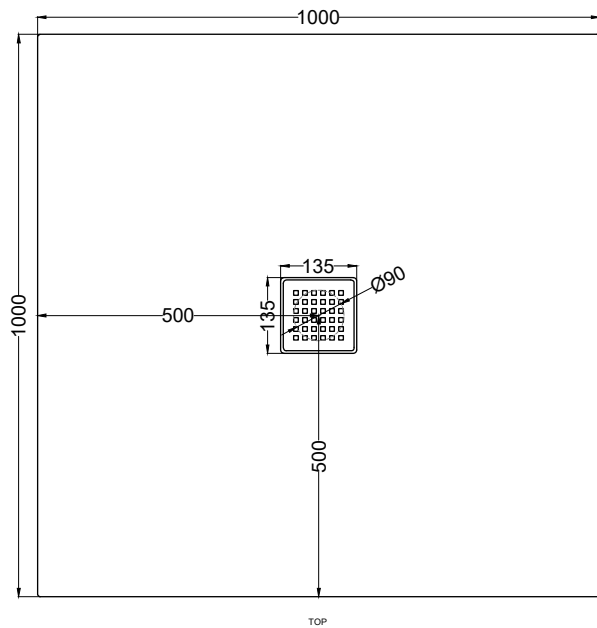

TOP

Attenzione: i lati di tagli dei formati a misura non sono smaltati

Attention: the cut edges of the made-to-measure products are not enameled.