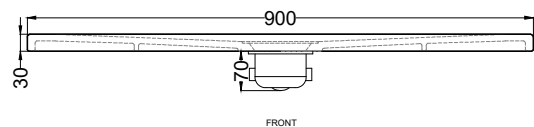

TOP

Attenzione: i lati di tagli dei formati a misura non sono smaltati

Attention: the cut edges of the made-to-measure products are not enameled.

SIDE

FRONT

ATTENZIONE:

Considerato lo spessore estremamente ridotto del piatto doccia Infinito (soltanto 3 cm), si fa notare che la pendenza degli stessi risulta ovviamente limitata e minore rispetto ad un piatto doccia di più alto spessore, con conseguente minor deflusso d'acqua. **Non è consigliato quindi l'uso di questo prodotto in combinazione con pareti doccia walk-in.**