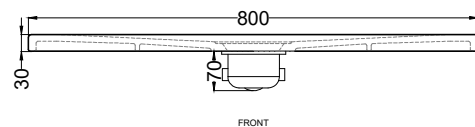

TOP

Attenzione: i lati di tagli dei formati a misura non sono smaltati

Attention: the cut edges of the made-to-measure products are not enamelled.

SIDE

FRONT

ATTENZIONE:

Considerato lo spessore estremamente ridotto del piatto doccia Infinito (soltanto 3 cm), si fa notare che la pendenza degli stessi risulta ovviamente limitata e minore rispetto ad un piatto doccia di più alto spessore, con conseguente minor deflusso d'acqua. **Non è consigliato quindi l'uso di questo prodotto in combinazione con pareti doccia walk-in.**