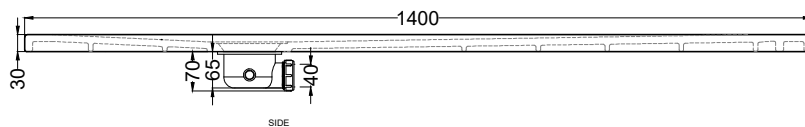

TOP

Attenzione: i lati di tagli dei formati a misura non sono smaltati

Attention: the cut edges of the made-to-measure products are not enamelled.

SIDE

FRONT

ATTENZIONE:

Considerato lo spessore estremamente ridotto del piatto doccia Infinito (soltanto 3 cm), si fa notare che la pendenza degli stessi risulta ovviamente limitata e minore rispetto ad un piatto doccia di più alto spessore, con conseguente minor deflusso d'acqua. **Non è consigliato quindi l'uso di questo prodotto in combinazione con pareti doccia walk-in.**