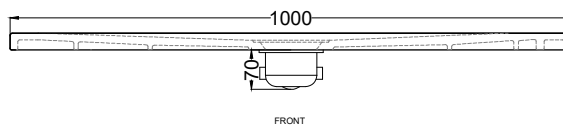

TOP

Attenzione: i lati di tagli dei formati a misura non sono smaltati

Attention: the cut edges of the made-to-measure products are not enameled.

SIDE

FRONT

ATTENZIONE:

Considerato lo spessore estremamente ridotto del piatto doccia Infinito (soltanto 3 cm), si fa notare che la pendenza degli stessi risulta ovviamente limitata e minore rispetto ad un piatto doccia di più alto spessore, con conseguente minor deflusso d'acqua. **Non è consigliato quindi l'uso di questo prodotto in combinazione con pareti doccia walk-in.**