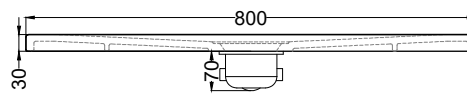

TOP

Attenzione: i lati di tagli dei formati a misura non sono smaltati

Attention: the cut edges of the made-to-measure products are not enamelled.

SIDE

FRONT

ATTENZIONE:

Considerato lo spessore estremamente ridotto del piatto doccia Infinito (soltanto 3 cm), si fa notare che la pendenza degli stessi risulta ovviamente limitata e minore rispetto ad un piatto doccia di più alto spessore, con conseguente minor deflusso d'acqua. **Non è consigliato quindi l'uso di questo prodotto in combinazione con pareti doccia walk-in.**