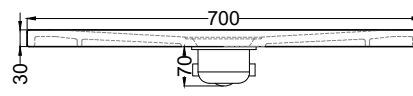

SIDE

FRONT

ATTENZIONE:

Considerato lo spessore estremamente ridotto del piatto doccia Infinito (soltanto 3 cm), si fa notare che la pendenza degli stessi risulta ovviamente limitata e minore rispetto ad un piatto doccia di più alto spessore, con conseguente minor deflusso d'acqua. **Non è consigliato quindi l'uso di questo prodotto in combinazione con pareti doccia walk-in.**