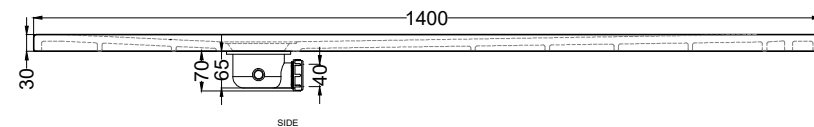

TOP

Attenzione: i lati di tagli dei formati a misura non sono smaltati

Attention: the cut edges of the made-to-measure products are not enameled.

SIDE

FRONT

ATTENZIONE:

Considerato lo spessore estremamente ridotto del piatto doccia Infinito (soltanto 3 cm), si fa notare che la pendenza degli stessi risulta ovviamente limitata e minore rispetto ad un piatto doccia di più alto spessore, con conseguente minor deflusso d'acqua. **Non è consigliato quindi l'uso di questo prodotto in combinazione con pareti doccia walk-in.**