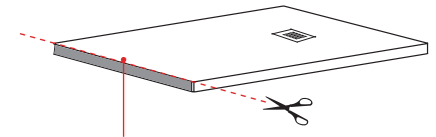

Attenzione: i lati di tagli dei formati a misura non sono smaltati

Attention: the cut edges of the made-to-measure products are not enameled.