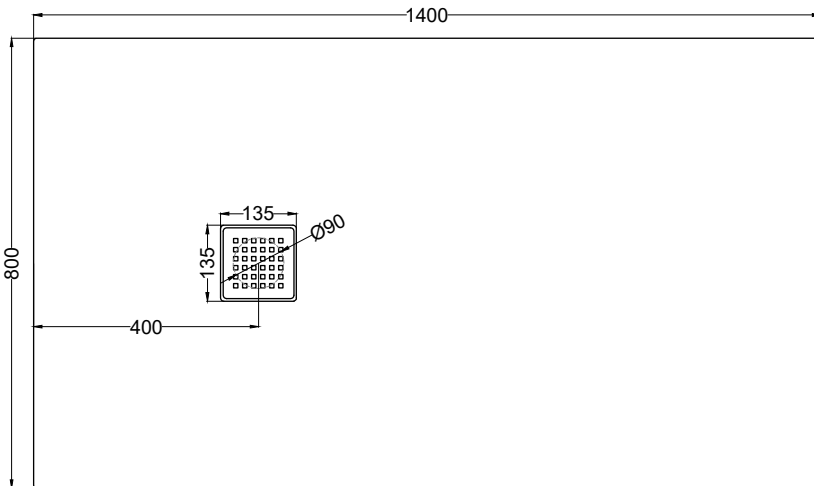

Infinito - art. PD380140

piatto doccia h3 / h3 shower tray

cielo
handmade in Italy

PESO NETTO/NET WEIGHT: 44,70 Kg

ACCESSORI/ACCESSORIES:

GRPD3 - Griglietta in acciaio inox per piatto doccia Infinito H3 (obbligatoria) / *Stainless steel grate for shower tray Infinito H3 (obligatory)*

SIFPD - Piletta sifonata per piatto doccia Infinito H3 (obbligatoria) / *Siphon drain for shower tray Infinito H3 (obligatory)*

SIFPDV - Piletta sifonata per piatto doccia Infinito H3 con scarico verticale / *Siphon with vertical drain for shower tray Infinito H3*

FINITURE/FINISHES

○ Bianco/white - glossy

ANTISCIVOLO/NON SLIP

○ TW - Total White Antiscivolo/NON SLIP

Le Terre di Cielo

○ Talco	○ Arenaria
○ Pomice	○ Avena
○ Brina	○ Lino
○ Basalto	○ Cacao
○ Lavagna	○ Muschio
○ Cemento	○ Polvere

Ottobre 2023

TOP

Attenzione: i lati di tagli dei formati a misura non sono smaltati

Attention: the cut edges of the made-to-measure products are not enamelled.

SIDE

FRONT

ATTENZIONE:

Considerato lo spessore estremamente ridotto del piatto doccia Infinito (soltanto 3 cm), si fa notare che la pendenza degli stessi risulta ovviamente limitata e minore rispetto ad un piatto doccia di più alto spessore, con conseguente minor deflusso d'acqua. **Non è consigliato quindi l'uso di questo prodotto in combinazione con pareti doccia walk-in.**

ATTENZIONE:

Le superfici, pesi e misure riportate possono presentare leggere differenze rispetto ai pezzi reali, in considerazione e accordo delle caratteristiche di tolleranza intrinseche del materiale ceramico e del suo processo produttivo. L'azienda si riserva di cambiare schede tecniche e caratteristiche di funzionamento degli articoli in ogni momento e senza necessità di preavviso.

ATTENZIONE: