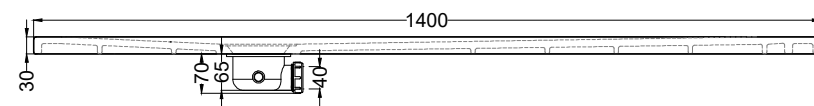

TOP

Attenzione: i lati di tagli dei formati a misura non sono smaltati

Attention: the cut edges of the made-to-measure products are not enameled.

SIDE

FRONT

ATTENZIONE:

Considerato lo spessore estremamente ridotto del piatto doccia Infinito (soltanto 3 cm), si fa notare che la pendenza degli stessi risulta ovviamente limitata e minore rispetto ad un piatto doccia di più alto spessore, con conseguente minor deflusso d'acqua. Non è consigliato quindi l'uso di questo prodotto in combinazione con pareti doccia walk-in.