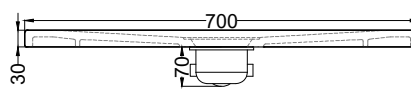

Ottobre 2023

TOP

Attenzione: i lati di tagli dei formati a misura non sono smaltati

Attention: the cut edges of the made-to-measure products are not enamelled.

SIDE

FRONT

ATTENZIONE:

Considerato lo spessore estremamente ridotto del piatto doccia Infinito (soltanto 3 cm), si fa notare che la pendenza degli stessi risulta ovviamente limitata e minore rispetto ad un piatto doccia di più alto spessore, con conseguente minor deflusso d'acqua. **Non è consigliato quindi l'uso di questo prodotto in combinazione con pareti doccia walk-in.**