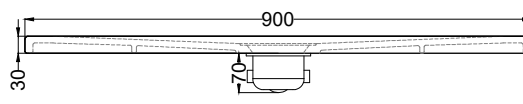

TOP

Attenzione: i lati di tagli dei formati a misura non sono smaltati

Attention: the cut edges of the made-to-measure products are not enameled.

SIDE

FRONT

ATTENZIONE:

Considerato lo spessore estremamente ridotto del piatto doccia Infinito (soltanto 3 cm), si fa notare che la pendenza degli stessi risulta ovviamente limitata e minore rispetto ad un piatto doccia di più alto spessore, con conseguente minor deflusso d'acqua. **Non è consigliato quindi l'uso di questo prodotto in combinazione con pareti doccia walk-in.**