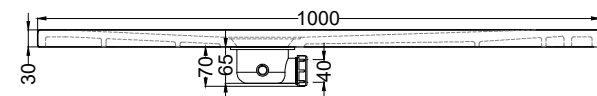

SIDE

FRONT

ATTENZIONE:

Considerato lo spessore estremamente ridotto del piatto doccia Infinito (soltanto 3 cm), si fa notare che la pendenza degli stessi risulta ovviamente limitata e minore rispetto ad un piatto doccia di più alto spessore, con conseguente minor deflusso d'acqua. **Non è consigliato quindi l'uso di questo prodotto in combinazione con pareti doccia walk-in.**