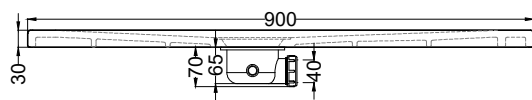

Ottobre 2023

TOP

Attenzione: i lati di tagli dei formati a misura non sono smaltati

Attention: the cut edges of the made-to-measure products are not enamelled.

SIDE

FRONT

ATTENZIONE:

Considerato lo spessore estremamente ridotto del piatto doccia Infinito (soltanto 3 cm), si fa notare che la pendenza degli stessi risulta ovviamente limitata e minore rispetto ad un piatto doccia di più alto spessore, con conseguente minor deflusso d'acqua. **Non è consigliato quindi l'uso di questo prodotto in combinazione con pareti doccia walk-in.**