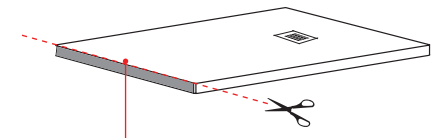

Attenzione: i lati di tagli dei formati a misura non sono smaltati

Attention: the cut edges of the made-to-measure products are not enameled.