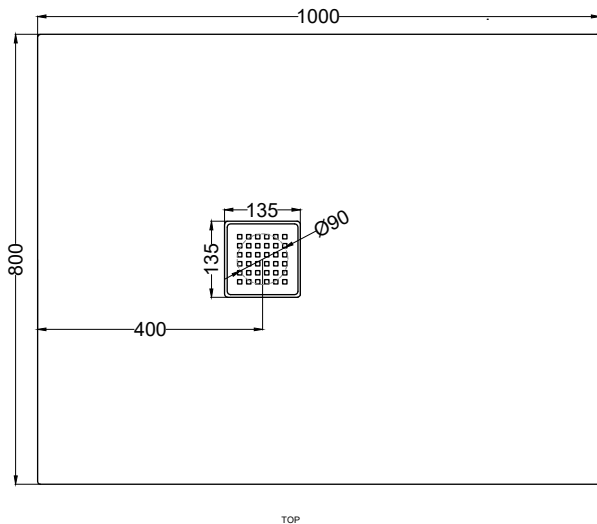

Infinito - art. PD380100

piatto doccia h3 / h3 shower tray

cielo
handmade in Italy

PESO NETTO/NET WEIGHT: 29,68 Kg

ACCESSORI/ACCESSORIES:

GRPD3 - Griglietta in acciaio inox per piatto doccia Infinito H3 (obbligatoria) / Stainless steel grate for shower tray Infinito H3 (obligatory)

SIFPD - Piletta sifonata per piatto doccia Infinito H3 (obbligatoria) / Siphon drain for shower tray Infinito H3 (obligatory)

SIFPDV - Piletta sifonata per piatto doccia Infinito H3 con scarico verticale / Siphon with vertical drain for shower tray Infinito H3

FINITURE/FINISHES

○ Bianco/white - glossy

ANTISCIVOLO/NON SLIP

○ TW - Total White Antiscivolo/NON SLIP

Le Terre di Cielo

○ Talco	○ Arenaria
○ Pomice	○ Avena
○ Brina	○ Lino
○ Basalto	○ Cacao
○ Lavagna	○ Muschio
○ Cemento	○ Polvere

Ottobre 2023

TOP

Attenzione: i lati di tagli dei formati a misura non sono smaltati

Attention: the cut edges of the made-to-measure products are not enamelled.

SIDE

FRONT

ATTENZIONE:

Considerato lo spessore estremamente ridotto del piatto doccia Infinito (soltanto 3 cm), si fa notare che la pendenza degli stessi risulta ovviamente limitata e minore rispetto ad un piatto doccia di più alto spessore, con conseguente minor deflusso d'acqua. Non è consigliato quindi l'uso di questo prodotto in combinazione con pareti doccia walk-in.

ATTENZIONE:

Le superfici, pesi e misure riportate possono presentare leggere differenze rispetto ai pezzi reali, in considerazione e accordo delle caratteristiche di tolleranza intrinseche del materiale ceramico e del suo processo produttivo. L'azienda si riserva di cambiare schede tecniche e caratteristiche di funzionamento degli articoli in ogni momento e senza necessità di preavviso.

ATTENZIONE: