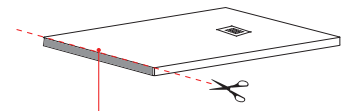

Attenzione: i lati di tagli dei formati a misura non sono smaltati

Attention: the cut edges of the made-to-measure products are not enameled.