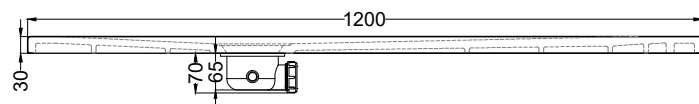

TOP

Attenzione: i lati di tagli dei formati a misura non sono smaltati

Attention: the cut edges of the made-to-measure products are not enameled.

SIDE

FRONT

ATTENZIONE:

Considerato lo spessore estremamente ridotto del piatto doccia Infinito (soltanto 3 cm), si fa notare che la pendenza degli stessi risulta ovviamente limitata e minore rispetto ad un piatto doccia di più alto spessore, con conseguente minor deflusso d'acqua. **Non è consigliato quindi l'uso di questo prodotto in combinazione con pareti doccia walk-in.**