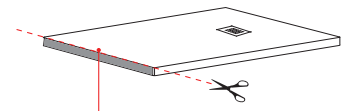

Attenzione: i lati di tagli dei formati a misura non sono smaltati

Attention: the cut edges of the made-to-measure products are not enamelled.