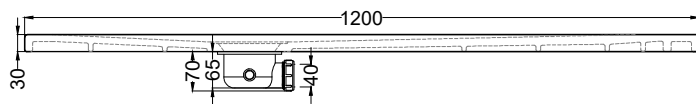

TOP

Attenzione: i lati di tagli dei formati a misura non sono smaltati

Attention: the cut edges of the made-to-measure products are not enamelled.

SIDE

FRONT

ATTENZIONE:

Considerato lo spessore estremamente ridotto del piatto doccia Infinito (soltanto 3 cm), si fa notare che la pendenza degli stessi risulta ovviamente limitata e minore rispetto ad un piatto doccia di più alto spessore, con conseguente minor deflusso d'acqua. **Non è consigliato quindi l'uso di questo prodotto in combinazione con pareti doccia walk-in.**