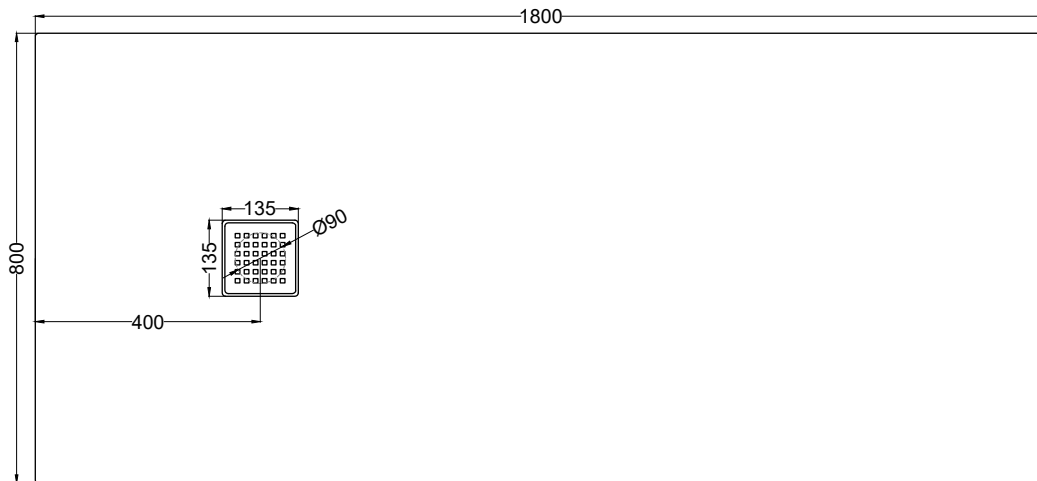

TOP

Attenzione: i lati di tagli dei formati a misura non sono smaltati

Attention: the cut edges of the made-to-measure products are not enamelled.