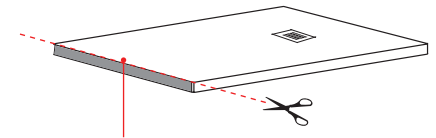

SIFPDV - Piletta sifonata per piatto doccia Infinito H3 con scarico verticale / Siphon with vertical drain for shower tray Infinito H3

FINITURE/FINISHES

○ Bianco/white - glossy

ANTISCIVOLO/NON SLIP

○ TW - Total White Antiscivolo/NON SLIP

TOP

Attenzione: i lati di tagli dei formati a misura non sono smaltati

Attention: the cut edges of the made-to-measure products are not enameled.

SIDE

FRONT

ATTENZIONE:

Considerato lo spessore estremamente ridotto del piatto doccia Infinito (soltanto 3 cm), si fa notare che la pendenza degli stessi risulta ovviamente limitata e minore rispetto ad un piatto doccia di più alto spessore, con conseguente minor deflusso d'acqua. **Non è consigliato quindi l'uso di questo prodotto in combinazione con pareti doccia walk-in.**