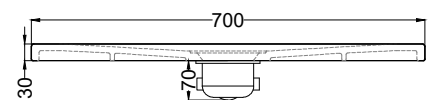

TOP

Attenzione: i lati di tagli dei formati a misura non sono smaltati

Attention: the cut edges of the made-to-measure products are not enamelled.

SIDE

FRONT

ATTENZIONE:

Considerato lo spessore estremamente ridotto del piatto doccia Infinito (soltanto 3 cm), si fa notare che la pendenza degli stessi risulta ovviamente limitata e minore rispetto ad un piatto doccia di più alto spessore, con conseguente minor deflusso d'acqua. **Non è consigliato quindi l'uso di questo prodotto in combinazione con pareti doccia walk-in.**