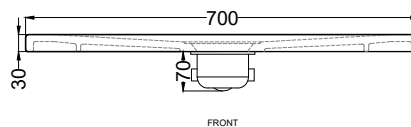

SIDE

FRONT

ATTENZIONE:

Considerato lo spessore estremamente ridotto del piatto doccia Infinito (soltanto 3 cm), si fa notare che la pendenza degli stessi risulta ovviamente limitata e minore rispetto ad un piatto doccia di più alto spessore, con conseguente minor deflusso d'acqua. **Non è consigliato quindi l'uso di questo prodotto in combinazione con pareti doccia walk-in.**