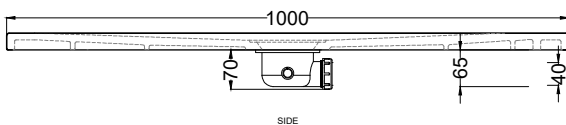

TOP

Attenzione: i lati di tagli dei formati a misura non sono smaltati

Attention: the cut edges of the made-to-measure products are not enameled.

SIDE

FRONT

ATTENZIONE:

Considerato lo spessore estremamente ridotto del piatto doccia Infinito (soltanto 3 cm), si fa notare che la pendenza degli stessi risulta ovviamente limitata e minore rispetto ad un piatto doccia di più alto spessore, con conseguente minor deflusso d'acqua. **Non è consigliato quindi l'uso di questo prodotto in combinazione con pareti doccia walk-in.**