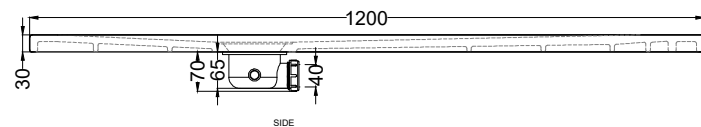

SIDE

FRONT

ATTENZIONE:

Considerato lo spessore estremamente ridotto del piatto doccia Infinito (soltanto 3 cm), si fa notare che la pendenza degli stessi risulta ovviamente limitata e minore rispetto ad un piatto doccia di più alto spessore, con conseguente minor deflusso d'acqua. **Non è consigliato quindi l'uso di questo prodotto in combinazione con pareti doccia walk-in.**