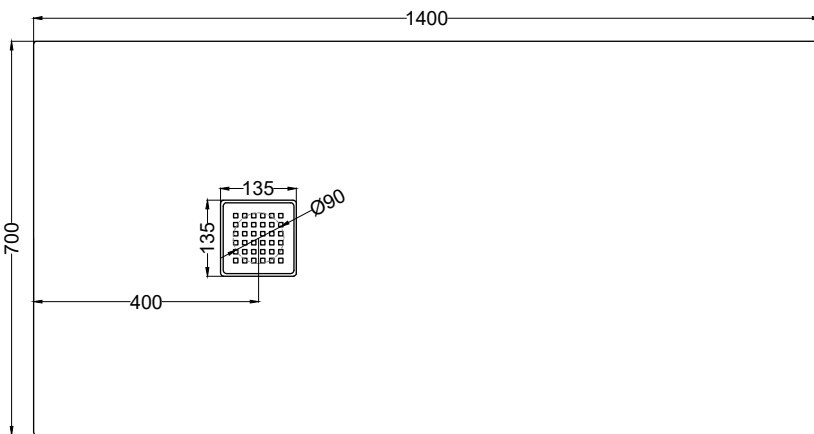

Infinito - art. PD370140

piatto doccia h3 / h3 shower tray

cielo
handmade in Italy

PESO NETTO/NET WEIGHT: 36,70 Kg

ACCESSORI/ACCESSORIES:

GRPD3 - Griglietta in acciaio inox per piatto doccia Infinito H3 (obbligatoria) / Stainless steel grate for shower tray Infinito H3 (obligatory)

SIFPD - Piletta sifonata per piatto doccia Infinito H3 (obbligatoria) / Siphon drain for shower tray Infinito H3 (obligatory)

SIFPDV - Piletta sifonata per piatto doccia Infinito H3 con scarico verticale / Siphon with vertical drain for shower tray Infinito H3

FINITURE/FINISHES

○ Bianco/white - glossy

ANTISCIVOLO/NON SLIP

○ TW - Total White Antiscivolo/NON SLIP

Le Terre di Cielo

○ Talco	○ Arenaria
○ Pomice	○ Avena
○ Brina	○ Lino
○ Basalto	○ Cacao
○ Lavagna	○ Muschio
○ Cemento	○ Polvere

Ottobre 2023

TOP

Attenzione: i lati di tagli dei formati a misura non sono smaltati

Attention: the cut edges of the made-to-measure products are not enameled.

SIDE

FRONT

ATTENZIONE:

Considerato lo spessore estremamente ridotto del piatto doccia Infinito (soltanto 3 cm), si fa notare che la pendenza degli stessi risulta ovviamente limitata e minore rispetto ad un piatto doccia di più alto spessore, con conseguente minor deflusso d'acqua. Non è consigliato quindi l'uso di questo prodotto in combinazione con pareti doccia walk-in.

ATTENZIONE:

Le superfici, pesi e misure riportate possono presentare leggere differenze rispetto ai pezzi reali, in considerazione e accordo delle caratteristiche di tolleranza intrinseche del materiale ceramico e del suo processo produttivo. L'azienda si riserva di cambiare schede tecniche e caratteristiche di funzionamento degli articoli in ogni momento e senza necessità di preavviso.

ATTENZIONE: