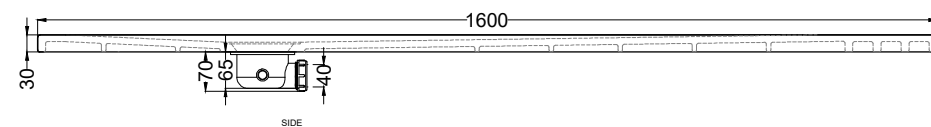

Attenzione: i lati di tagli dei formati a misura non sono smaltati

Attention: the cut edges of the made-to-measure products are not enameled.

ATTENZIONE:

Considerato lo spessore estremamente ridotto del piatto doccia Infinito (soltanto 3 cm), si fa notare che la pendenza degli stessi risulta ovviamente limitata e minore rispetto ad un piatto doccia di più alto spessore, con conseguente minor deflusso d'acqua. Non è consigliato quindi l'uso di questo prodotto in combinazione con pareti doccia walk-in.