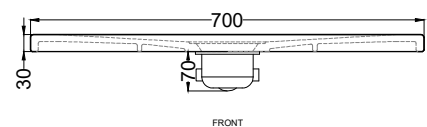

TOP

Attenzione: i lati di tagli dei formati a misura non sono smaltati

Attention: the cut edges of the made-to-measure products are not enameled.

SIDE

FRONT

ATTENZIONE:

Considerato lo spessore estremamente ridotto del piatto doccia Infinito (soltanto 3 cm), si fa notare che la pendenza degli stessi risulta ovviamente limitata e minore rispetto ad un piatto doccia di più alto spessore, con conseguente minor deflusso d'acqua. **Non è consigliato quindi l'uso di questo prodotto in combinazione con pareti doccia walk-in.**