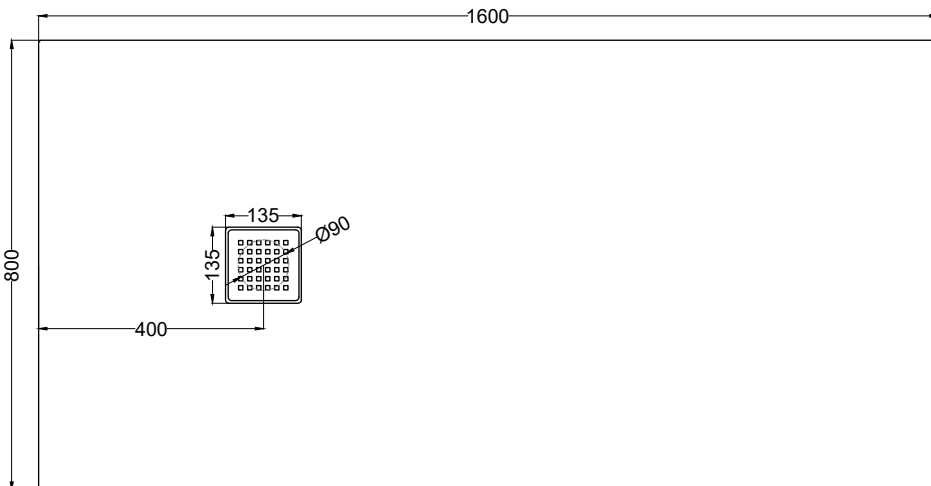

Infinito - art. PD380160

piatto doccia h3 / h3 shower tray

cielo
handmade in Italy

PESO NETTO/NET WEIGHT: 47,18 Kg

ACCESSORI/ACCESSORIES:

GRPD3 - Griglietta in acciaio inox per piatto doccia Infinito H3 (obbligatoria) / Stainless steel grate for shower tray Infinito H3 (obligatory)

SIFPD - Piletta sifonata per piatto doccia Infinito H3 (obbligatoria) / Siphon drain for shower tray Infinito H3 (obligatory)

SIFPDV - Piletta sifonata per piatto doccia Infinito H3 con scarico verticale / Siphon with vertical drain for shower tray Infinito H3

FINITURE/FINISHES

Bianco/white - glossy

ANTISCIVOLO/NON SLIP

TW - Total White Antiscivolo/NON SLIP

Le Terre di Cielo

Talco	Arenaria
Pomice	Avena
Brina	Lino
Basalto	Cacao
Lavagna	Muschio
Cemento	Polvere

Ottobre 2023

TOP

Attenzione: i lati di tagli dei formati a misura non sono smaltati

Attention: the cut edges of the made-to-measure products are not enameled.

SIDE

FRONT

ATTENZIONE:

Considerato lo spessore estremamente ridotto del piatto doccia Infinito (soltanto 3 cm), si fa notare che la pendenza degli stessi risulta ovviamente limitata e minore rispetto ad un piatto doccia di più alto spessore, con conseguente minor deflusso d'acqua. **Non è consigliato quindi l'uso di questo prodotto in combinazione con pareti doccia walk-in.**

ATTENZIONE:

Le superfici, pesi e misure riportate possono presentare leggere differenze rispetto ai pezzi reali, in considerazione e accordo delle caratteristiche di tolleranza intrinseche del materiale ceramico e del suo processo produttivo. L'azienda si riserva di cambiare schede tecniche e caratteristiche di funzionamento degli articoli in ogni momento e senza necessità di preavviso.

ATTENZIONE: