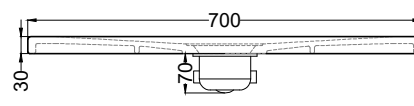

TOP

Attenzione: i lati di tagli dei formati a misura non sono smaltati

Attention: the cut edges of the made-to-measure products are not enameled.

SIDE

FRONT

ATTENZIONE:

Considerato lo spessore estremamente ridotto del piatto doccia Infinito (soltanto 3 cm), si fa notare che la pendenza degli stessi risulta ovviamente limitata e minore rispetto ad un piatto doccia di più alto spessore, con conseguente minor deflusso d'acqua. Non è consigliato quindi l'uso di questo prodotto in combinazione con pareti doccia walk-in.