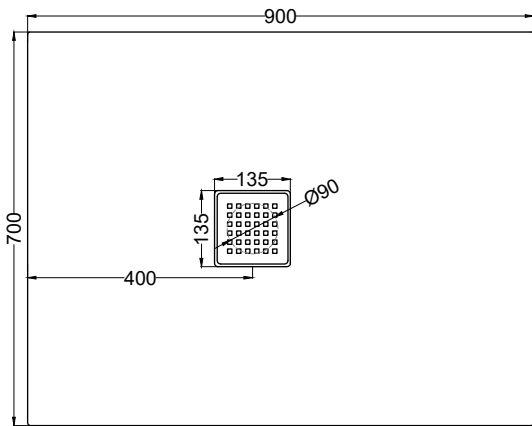

Ottobre 2023

TOP

Attenzione: i lati di tagli dei formati a misura non sono smaltati

Attention: the cut edges of the made-to-measure products are not enamelled.

SIDE

FRONT

ATTENZIONE:

Considerato lo spessore estremamente ridotto del piatto doccia Infinito (soltanto 3 cm), si fa notare che la pendenza degli stessi risulta ovviamente limitata e minore rispetto ad un piatto doccia di più alto spessore, con conseguente minor deflusso d'acqua. **Non è consigliato quindi l'uso di questo prodotto in combinazione con pareti doccia walk-in.**