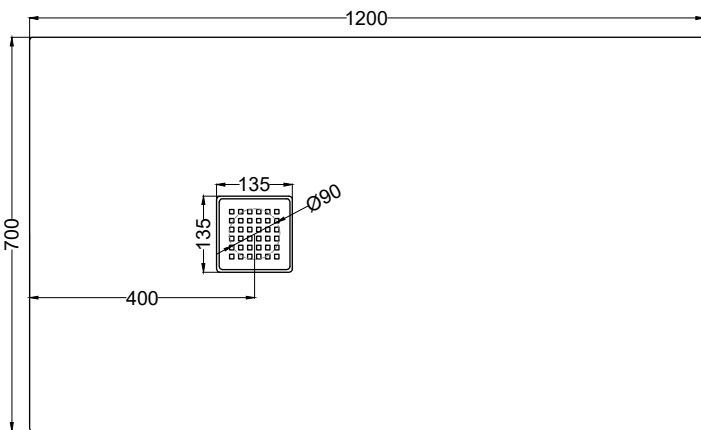

Infinito - art. PD370120

piatto doccia h3 / h3 shower tray

cielo
handmade in Italy

PESO NETTO/NET WEIGHT: 31,50 Kg

ACCESSORI/ACCESSORIES:

GRP3 - Griglietta in acciaio inox per piatto doccia Infinito H3 (obbligatoria) / *Stainless steel grate for shower tray Infinito H3 (obligatory)*

SIFPD - Piletta sifonata per piatto doccia Infinito H3 (obbligatoria) / *Siphon drain for shower tray Infinito H3 (obligatory)*

SIFPDV - Piletta sifonata per piatto doccia Infinito H3 con scarico verticale / *Siphon with vertical drain for shower tray Infinito H3*

FINITURE/FINISHES

Bianco/white - glossy

ANTISCIVOLO/NON SLIP

TW - Total White Antiscivolo/NON SLIP

Le Terre di Cielo

Talco	Arenaria
Pomice	Avena
Brina	Lino
Basalto	Cacao
Lavagna	Muschio
Cemento	Polvere

Ottobre 2023

TOP

Attenzione: i lati di tagli dei formati a misura non sono smaltati

Attention: the cut edges of the made-to-measure products are not enameled.

SIDE

FRONT

ATTENZIONE:

Considerato lo spessore estremamente ridotto del piatto doccia Infinito (soltanto 3 cm), si fa notare che la pendenza degli stessi risulta ovviamente limitata e minore rispetto ad un piatto doccia di più alto spessore, con conseguente minor deflusso d'acqua. **Non è consigliato quindi l'uso di questo prodotto in combinazione con pareti doccia walk-in.**

ATTENZIONE:

Le superfici, pesi e misure riportate possono presentare leggere differenze rispetto ai pezzi reali, in considerazione e accordo delle caratteristiche di tolleranza intrinseche del materiale ceramico e del suo processo produttivo. L'azienda si riserva di cambiare schede tecniche e caratteristiche di funzionamento degli articoli in ogni momento e senza necessità di preavviso.

ATTENZIONE: