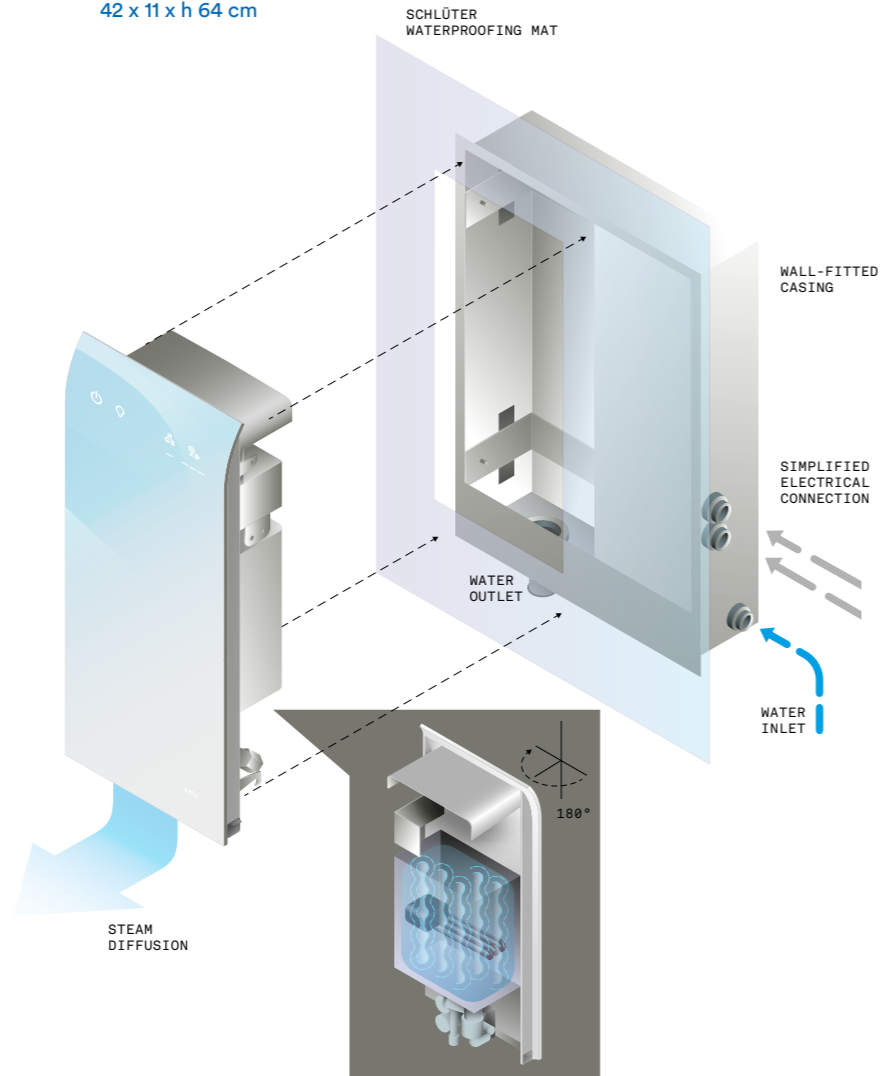

Materiali

Vetro curvato serigrafato.
Alluminio verniciato RAL 9003.

Caratteristiche

Generatore di vapore interno.
Sistema automatico di lavaggio caldaia.
Sistema di regolazione portata acqua.
Sistema automatico di scarico acqua.
Funzione Energy Saver automatica.
Sistema di ricircolo dell'aria in cabina con ventilatore water resistant.
Pannello di controllo touch con icone retroilluminate e indicatore del livello di temperatura.
Contenitori per essenze.

ECC - Effe Comfort Control

Sistema che consente di gestire a distanza il bagno turco dal proprio dispositivo, tramite l'App Effe ECC. Disponibile su iOS e Android.

Materials

Curved silk-screen printed glass panel.
Painted aluminium RAL 9003.

Features

Built in steam generator.
Automatic boiler cleaning system.
Water flow rate control system.
Automatic water drainage system.
Automatic Energy Saver Function.
Cubicle air-recirculation system built into the water-resistant fan.
Touch-screen control panel with backlit icons and temperature gauge.
Containers for essential oils.

ECC - Effe Comfort Control

System that remotely controls the steam bath from your device, using the Effe ECC app. Available on iOS and Android.

Dimensioni
Dimensions
25 x 3,7 x h 57 cm

Controcassa
Counterbox
42 x 11 x h 64 cm