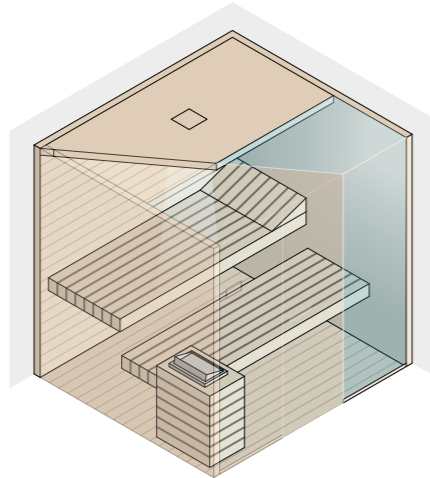

Beschreibung:

Zertifizierte Sauna, gefertigt aus hochwertigem kanadischen Hemlock-Holz oder thermisch behandeltes Espenholz und gehärtetem Niederemissionsglas, 10 mm. Die Front, die Tür und die Decke aus Glas verleihen Sky extreme Transparenz und Leichtigkeit. Besonders vielseitig, ideal für Anfertigungen nach Maß.

Sky 60

200 x 150 x h 201 cm
Sauna 6 kW max
230 Vac 1N 50-60Hz
400 Vac 3N 50-60Hz
Biosauna 6 kW max
400 Vac 3N 50-60Hz

Sky 40

170 x 130 x h 201 cm
Sauna 4 kW max
230 Vac 1N 50-60Hz
Biosauna 4,5 kW max
400 Vac 3N 50-60Hz

Sky 30

130 x 130 x h 201 cm
Sauna 3 kW max
230 Vac 1N 50-60Hz
Biosauna 3 kW max
230 Vac 1N 50-60Hz

Su misura
Custom size

effe

PERFECT WELLNESS
BY EFFEGIBI