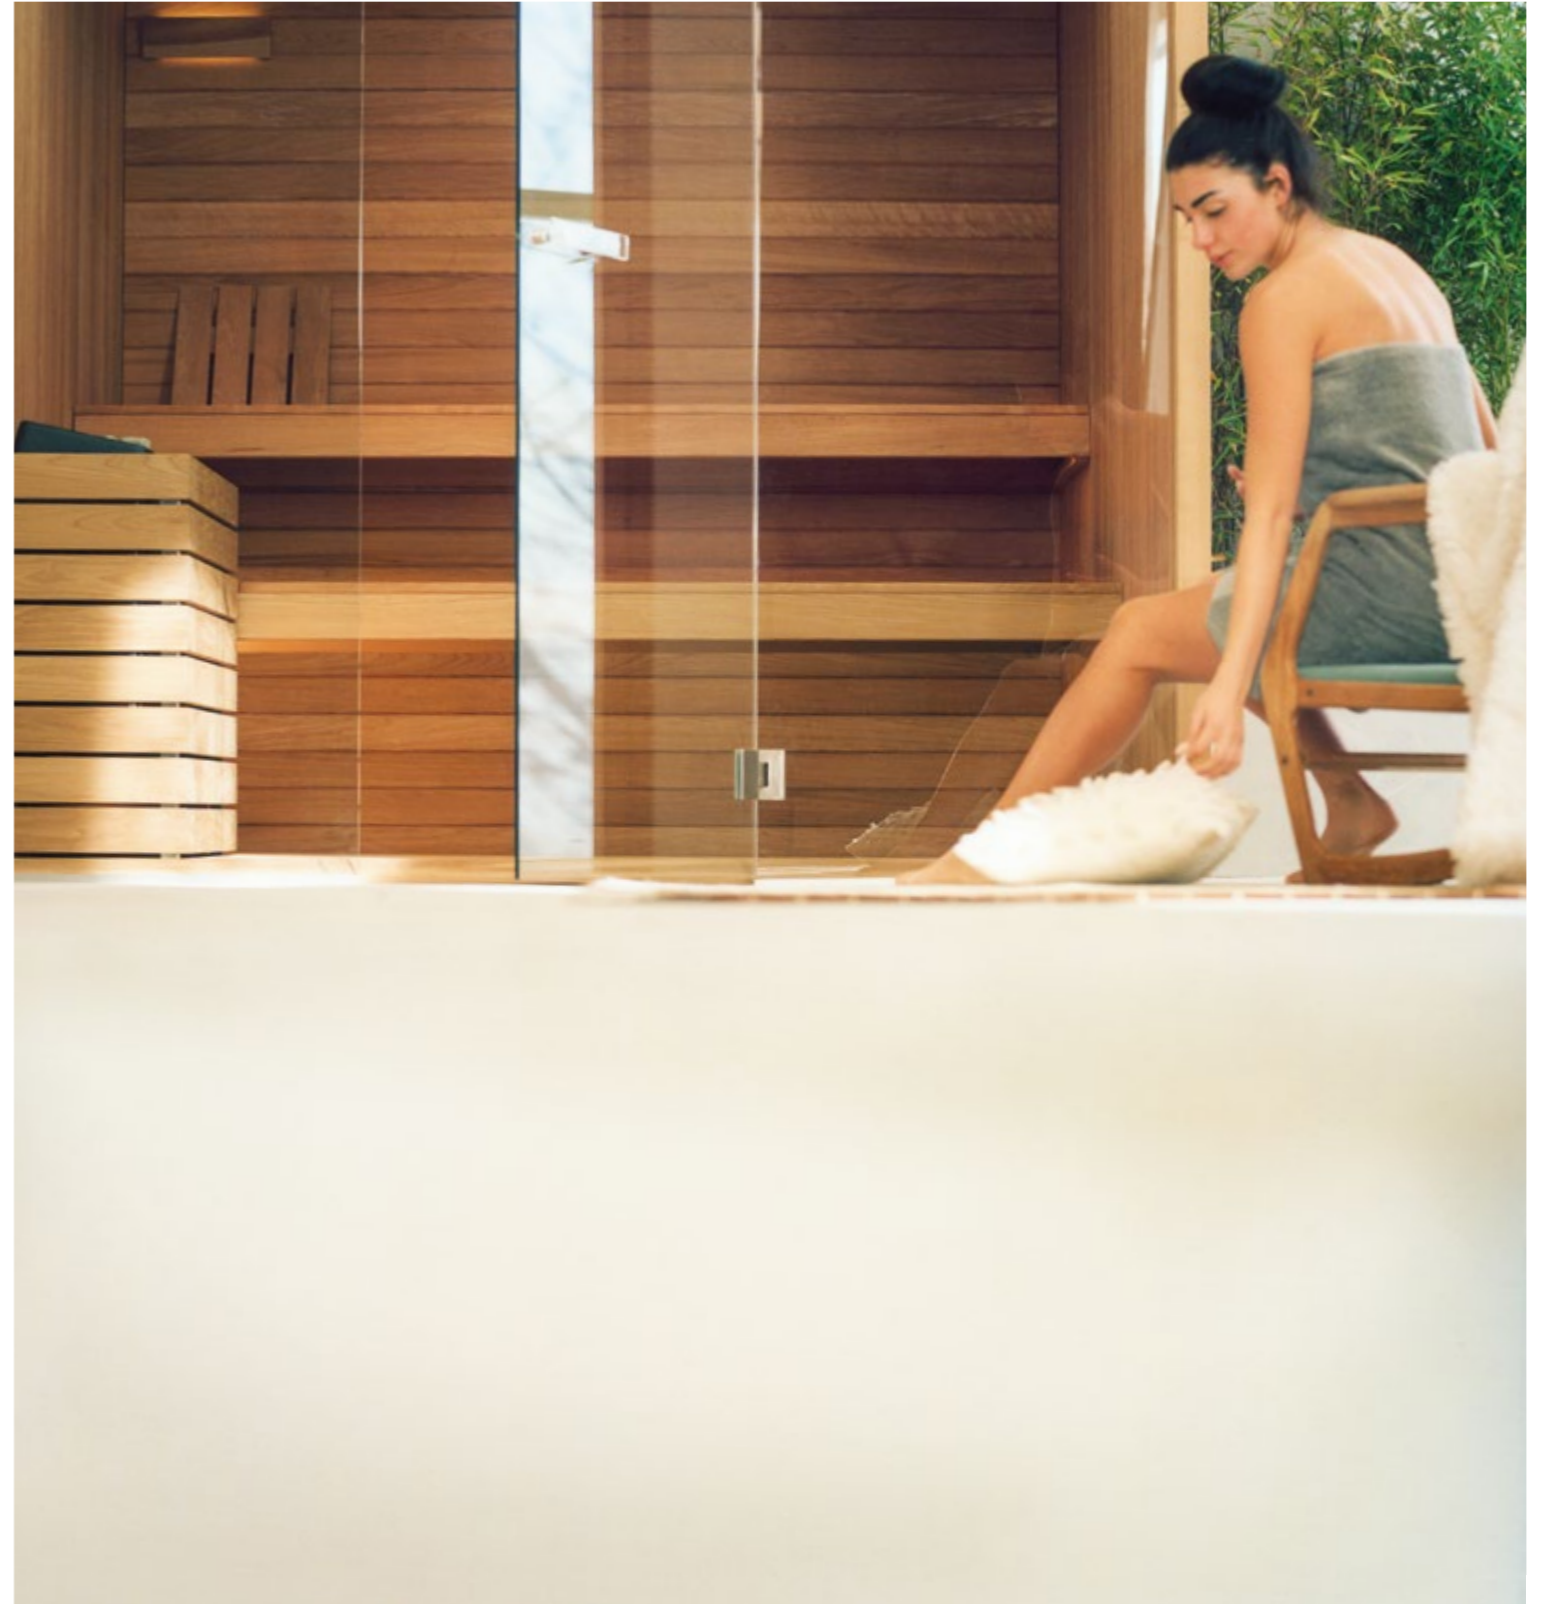

effe

PERFECT WELLNESS
BY EFFEGIBI

Sky

/ sauna /

Sky

Design: _____ Talocci Design

Una sauna con un'estetica estremamente versatile, caratterizzata da ampie vetrate che arrivano fino al soffitto: un oggetto luminoso e leggero, perfetto per ogni ambiente.

- › Sauna certificata, realizzata in pregiato legno canadese Hemlock o Aspen Termotrattato e vetri temperati da 10 mm.
- › Parete frontale, porta e soffitto in vetro donano a Sky estrema trasparenza e leggerezza.
- › Grande versatilità, ideale per realizzazioni su misura.

A sauna with extremely versatile design features, with wide glass panels reaching right up to the ceiling that create a light and airy feel that is perfect for any environment.

- › Certified sauna made of prized Canadian hemlock or heat-treated Aspen wood and 10mm toughened glass panels.
- › The glass front wall, door and ceiling give Sky an extremely light, airy look.
- › Extremely versatile, ideal for made-to-measure solutions

ESPAÑOL

Sky

Una sauna con una estética sumamente versátil, caracterizada por amplias paredes de vidrio que llegan hasta el techo: un objeto luminoso y ligero, perfecto para cada ambiente.

Características: