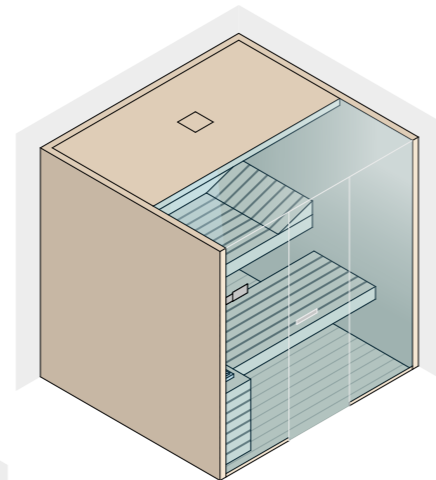

Sky 60

200 x 150 x h 201 cm
Sauna 6 kW max
230 Vac 1N 50-60Hz
400 Vac 3N 50-60Hz
Biosauna 6 kW max
400 Vac 3N 50-60Hz

Sky 40

170 x 130 x h 201 cm
Sauna 4 kW max
230 Vac 1N 50-60Hz
Biosauna 4,5 kW max
400 Vac 3N 50-60Hz

Sky 30

130 x 130 x h 201 cm
Sauna 3 kW max
230 Vac 1N 50-60Hz
Biosauna 3 kW max
230 Vac 1N 50-60Hz

Su misura
Custom size

effe

PERFECT WELLNESS
BY EFFEGIBI