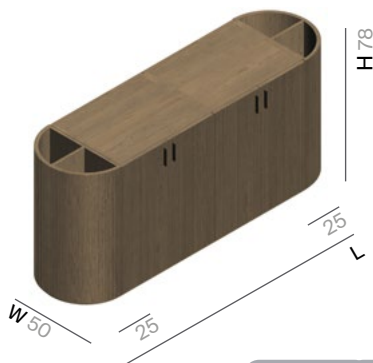

ES Módulo al suelo 4 puertas.
EN Floor standing unit 4 doors.
FR Meuble au sol 4 portes.

IT Modulo al pavimento 4 porte.
GE Bodenmodul mit 4 Türen.
RU Напольный модуль с 4 дверью.

Cod.	L	S3
GT175	150	
GT176	175	
GT177	200	
GT178	225	
GT179	250	

S3 Roble salvaje / Wild oak / Chêne sauvage / Rovere selvaggio / Natureiche / Дикая дуб