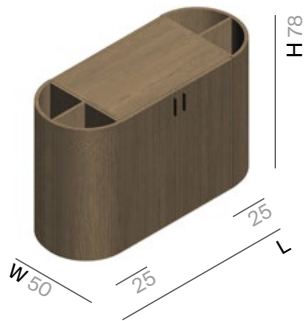

ES Módulo al suelo 1 puerta.  
 EN Floor standing unit 1 door.  
 FR Meuble au sol 1 porte.

IT Modulo al pavimento 1 porta.  
 GE Bodenmodul mit 1 Tür.  
 RU Напольный модуль с 1 дверью.

Cod.	L	S3
GT152X	75	
GT153X	100	

GT152Z	75	
GT153Z	100	

ES Módulo al suelo 2 puertas.  
 EN Floor standing unit 2 doors.  
 FR Meuble au sol 2 portes.

IT Modulo al pavimento 2 porte.  
 GE Bodenmodul mit 2 Türen.  
 RU Напольный модуль с 2 дверью.

S3 Roble salvaje / Wild oak / Chêne sauvage / Rovere selvaggio / Natureiche / Дикая дуб

ES	Cajón interior acabado a elegir. Fabricado en Roble de 12mm.	IT	Cassetto interno in finitura a scelta. Realizzato in rovere da 12 mm.
EN	Internal drawer available in different finishes. Made from 12mm natural Oak.	GE	Innenschublade, Oberflächenausführung nach Wahl. Gefertigt aus Eiche 12 mm.
FR	Tiroir interne, finition à choisir. Fabriqué en Chêne de 12mm.	RU	Ящик внутренний с отделкой на выбор. Изготовлен из дуба толщиной 12 мм.